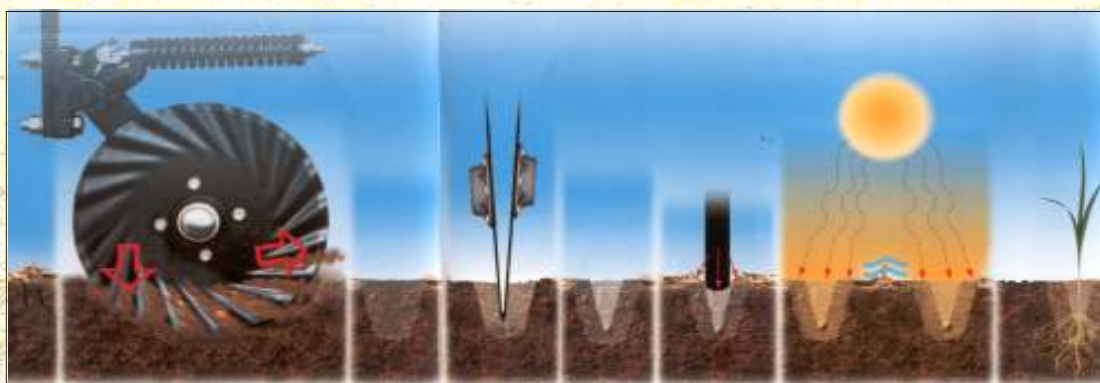

Le V300 est un semoir semis direct très apprécié en raison de sa conception qui associe le travail du sol et le semis en un seul passage.