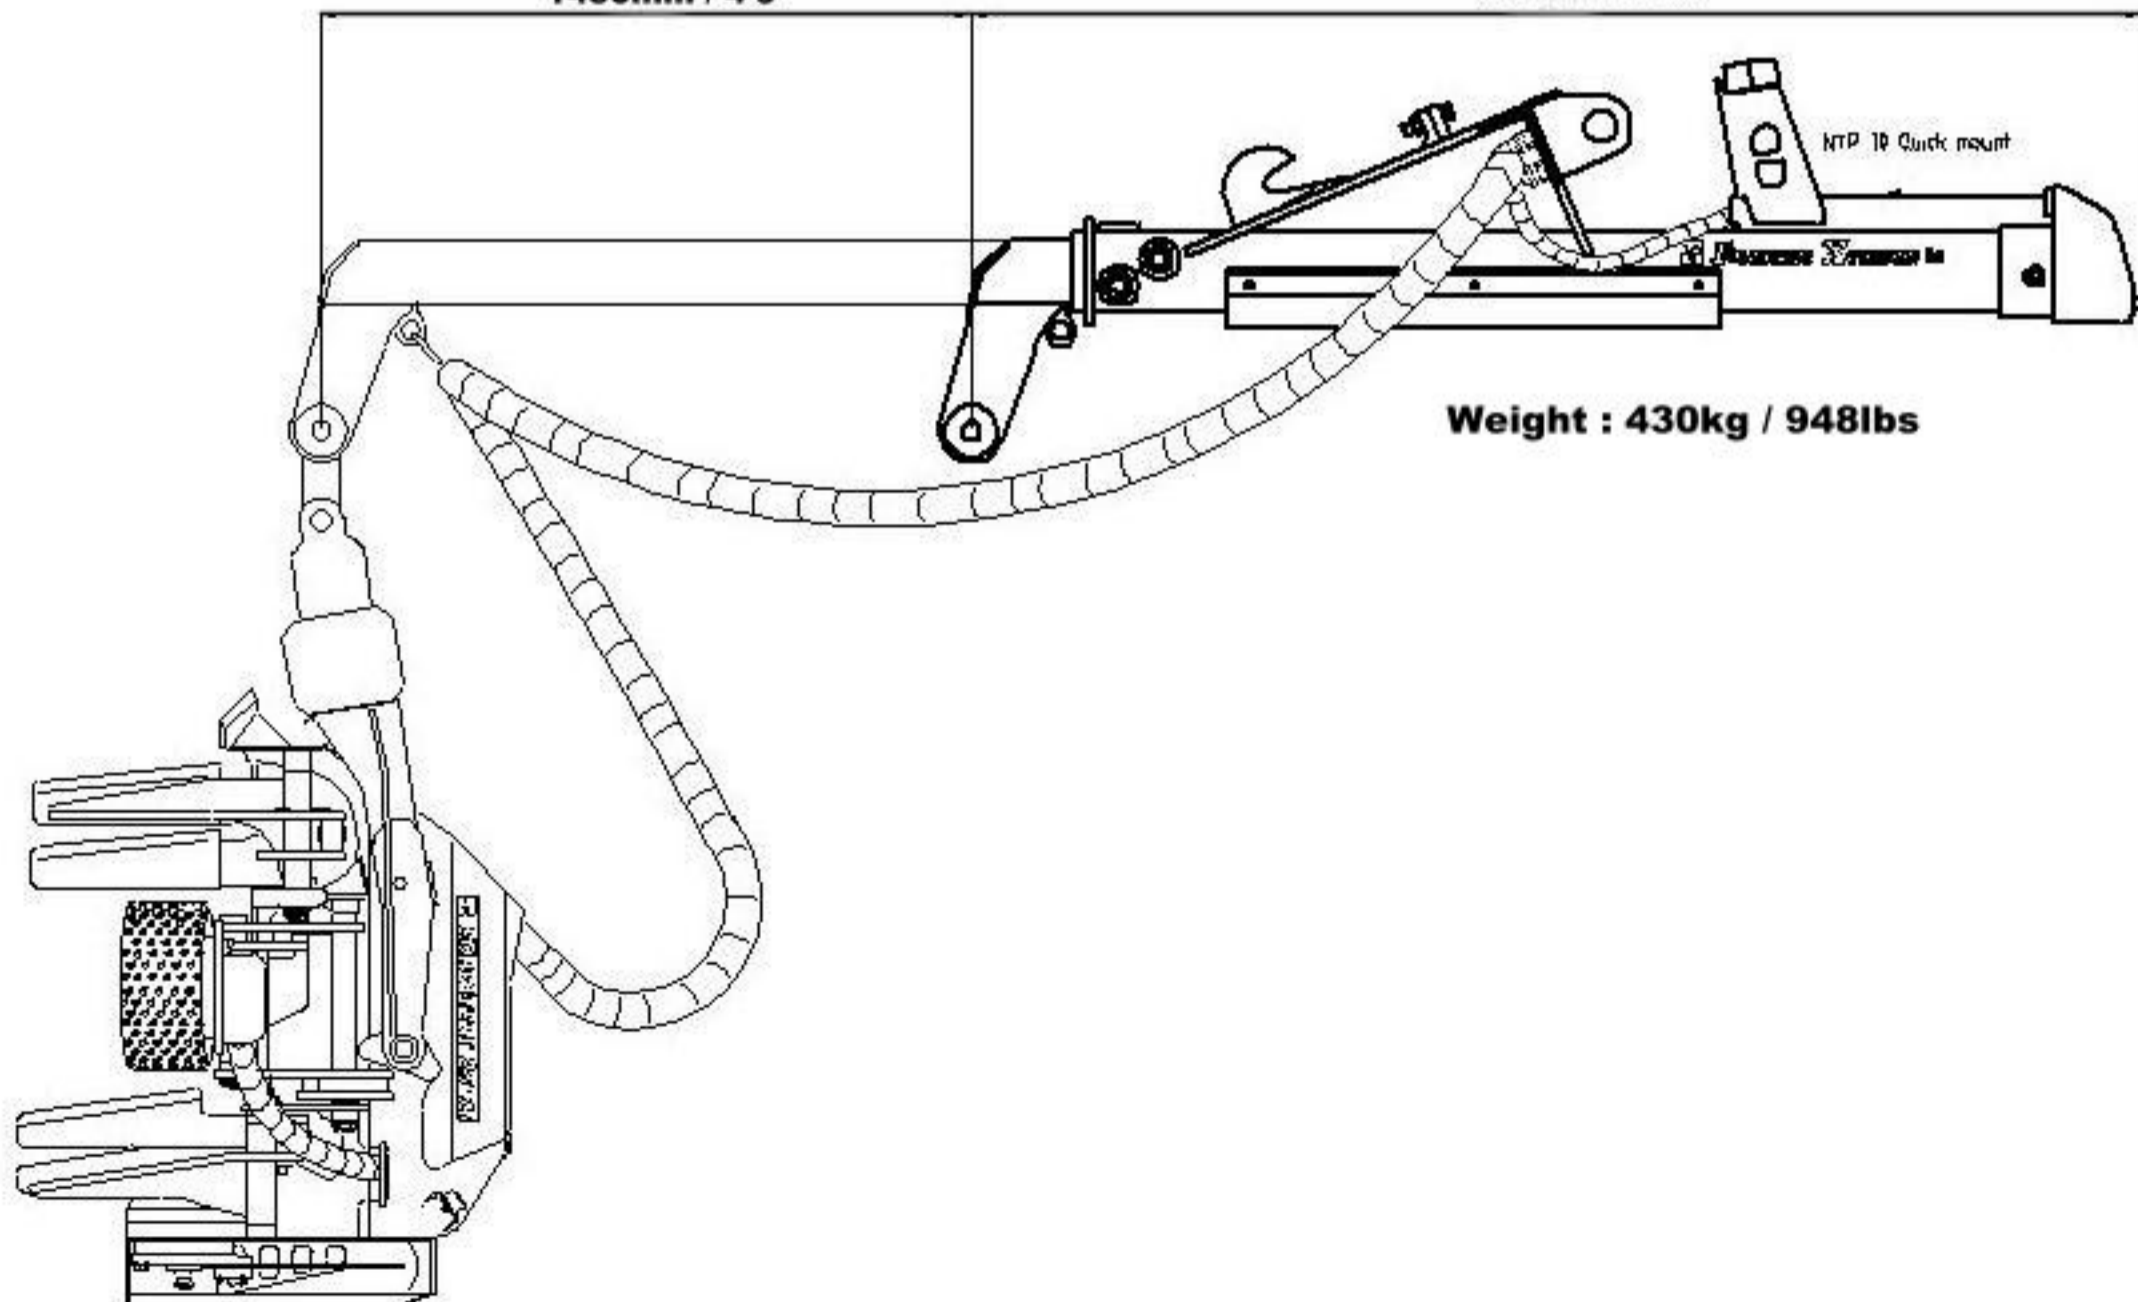

# FORESTERI XTENDER 15

total 3865mm / 12'8"

1450mm / 4'9"

2615mm / 8'7"

Weight : 430kg / 948lbs