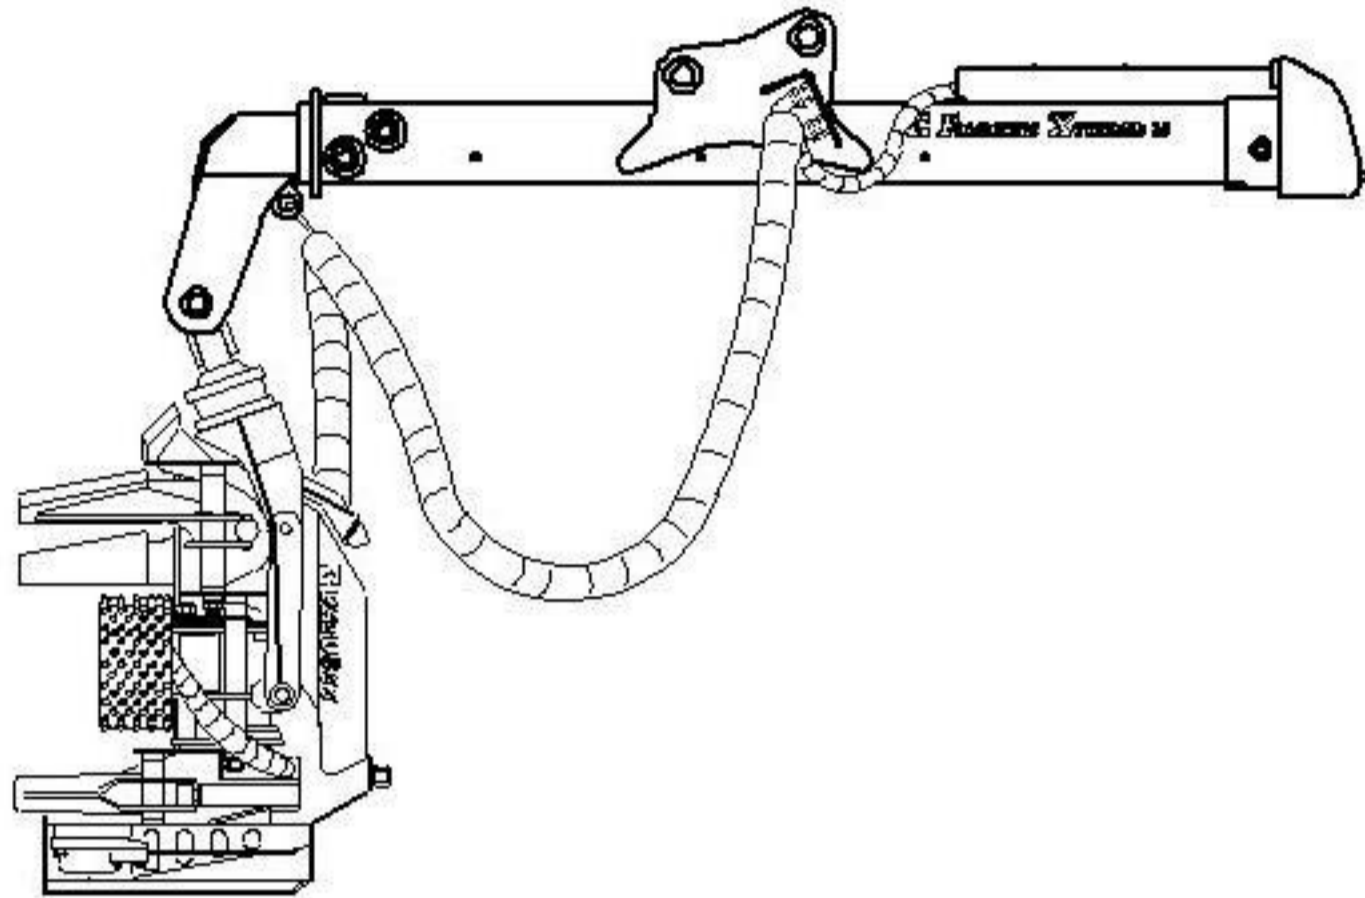

# FORESTERI XTENDER 15

total 3865mm / 12'8"

1450mm / 4'9"

2615mm / 8'7"

Weight : 430kg / 948lbs