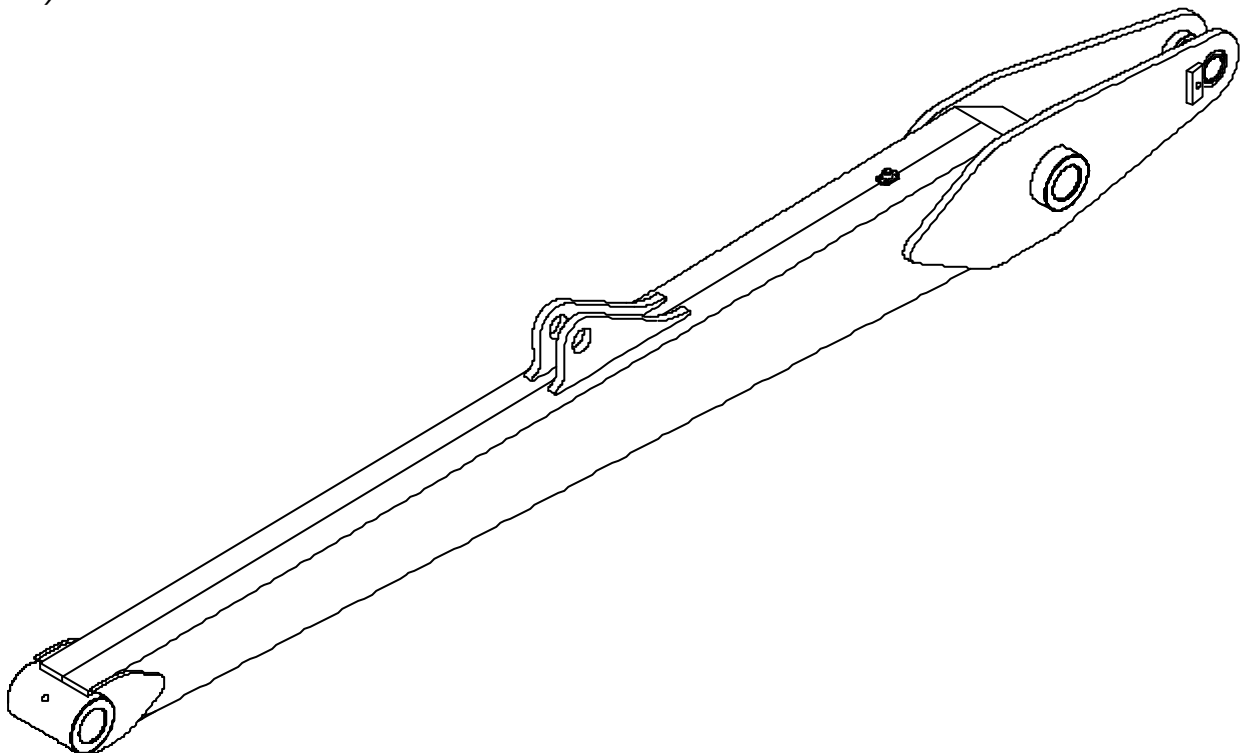

KAUHAPUOMI \ SLEVBOM \ DIPPER BOOM \ KELLEARM (PATU 577, 597)