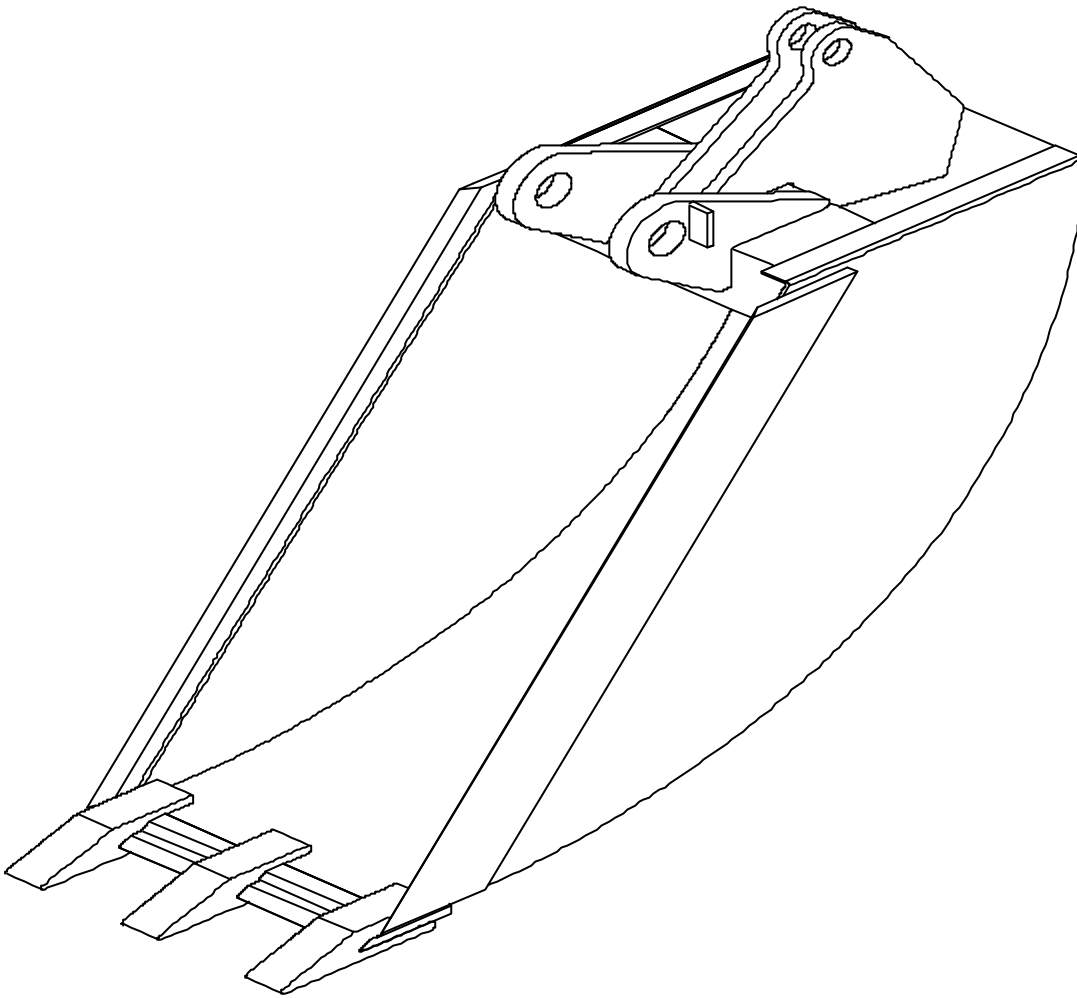

KAUHAPUOMI \ SLEVBOM \ DIPPER BOOM \ KELLEARM (PATU 577, 597)