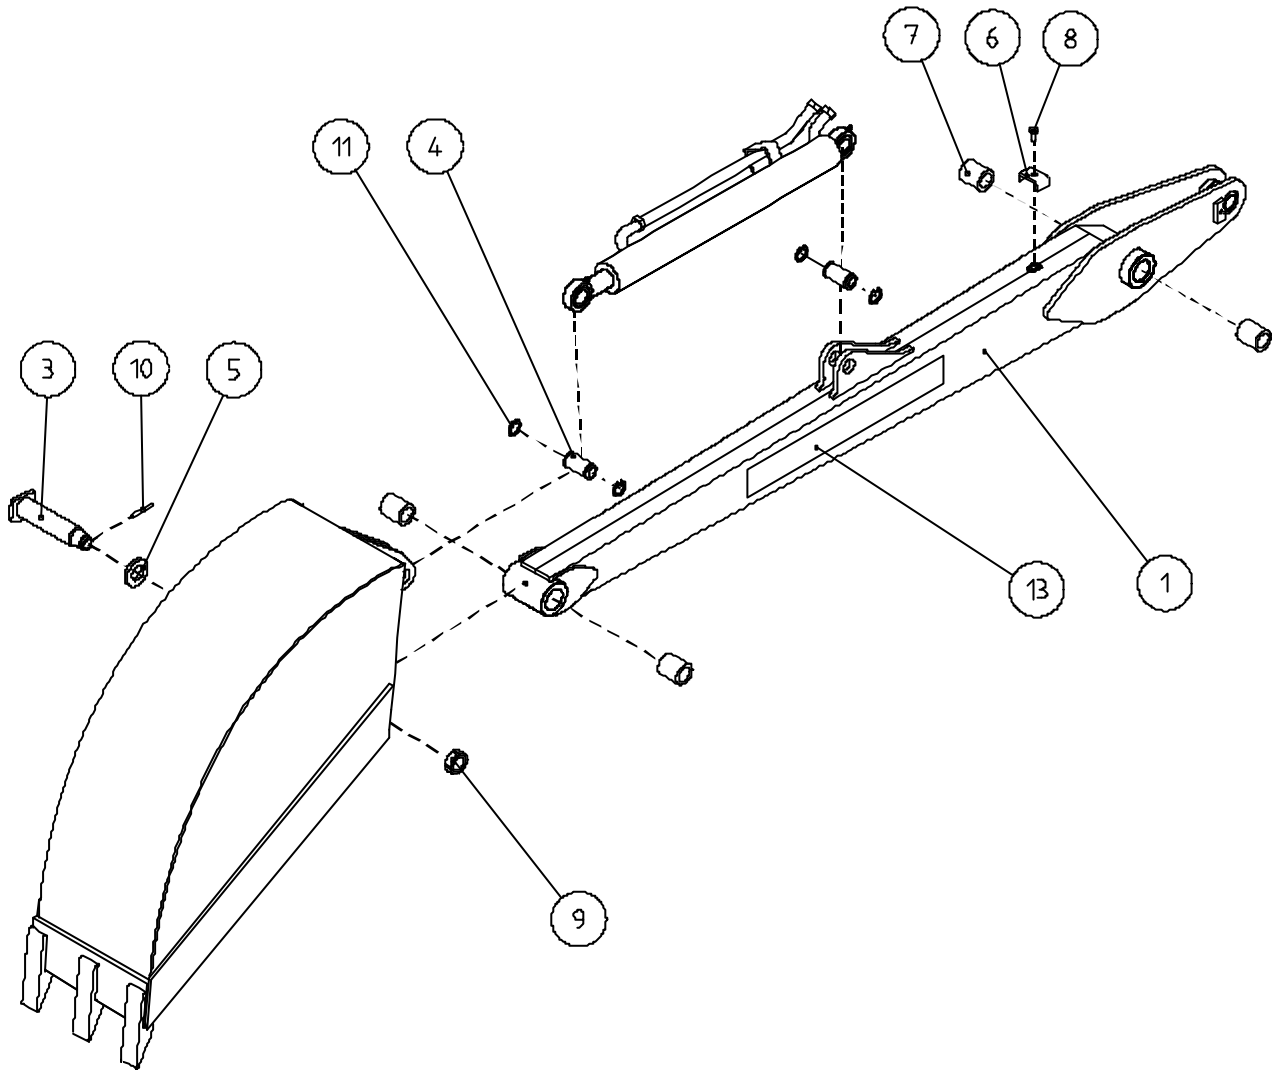

KAIVUVARUS TUS

KAIVUVARUSTUS \ GRÄVNINGRUSTNING \ DIGGING EQUIPMENT \
GRABENRÜSTUNG

KAIVUVARUSTUS \ GRÄVNINGRUSTNING \ DIGGING EQUIPMENT \ GRABENRÜSTUNG

Viite Pos. Item Pos.	Varaosanumero Reservdelsnr. Spare part# Teil-Nr	Nimike \ Beteckning \ Description \ Bezeichnung	Kpl St. Pcs St.
0	11920003	Kaivuvarustus \ Grävningrustning \ Digging Equipment \ Grabenrüstung	
1	21920101	Kauhapuomi \ Slevbom \ Dipper boom assy \ Kellearm	1
1	21920220	Kauhapuomi \ Slevbom \ Dipper boom assy \ Kellearm (PATU 577, 597)	1
2	28205001	Kauhasylinteri \ Cylinder \ Cylinder \ Zylinder Ø 63/36x385	1
3	21002206	Kauhan akseli \ Tapp \ Pin \ Zapfen (Ø 30 - 90)Ø 40/M30x1.5 - 189	1
4	21924102	Akseli \ Tapp \ Pin \ Zapfen PT 30 - 65	2
5	21002205	Aluslevy \ Bricka \ Washer \ Unterlegscheibe PL 8x Ø 57	1
6	21002208	Letkun kiinnitin \ Slangfäste \ Hose clamp \ SchlauchKlammer LT 4x30 - 70	1
7	3100001	Liukulaakeri \ Bussning \ Bushing \ Buchse PM 40 50 DX	4
8	3010014	Kuusioruuvi \ Sexkantskruv \ Hex. screw \ Sechskantschraube M8x20 8.8 DIN 933	1
9	3020002	Kruunumutteri \ Kronmutter \ Castle nut \ Kronenmutter M30x1.5 DIN 937	1
10	3040093	Jousisokka \ Spännstift \ Roll pin \ Stift Ø 6x55 DIN 1481	1
11	3060001	Pidätinrengas, akselille \ Låsring \ Lock ring \ SchlossRing Ø 30x1.5 DIN 471	4
12	3050003	Rasvanippa M8 suora \ Smörjnippel M8 \ Grease fitting M8 \ Schmiernippel M8	2
13	3280086	Tuotetarra \ Produktdekal \ Product decal	2
14	3130042	C26915-06 + 5715-06/HI98-06/5769-12-06, L = 1200	2
15	3090072	Pikaliitin, uros \ Snabbkopling \ Bayonet \ Bajonettfassung	6
16	3090073	Pikaliitin, naaras \ Snabbkopling \ Bayonet \ Bajonettfassung	6
17	3090042	Suora, perusliitin \ Gem \ Coupling \ Büroklammer	6
18	3090008	Suora, putkipääte \ Nippel \ Nippel	6
19	3110040	Usit R - 06 R3/8"	12