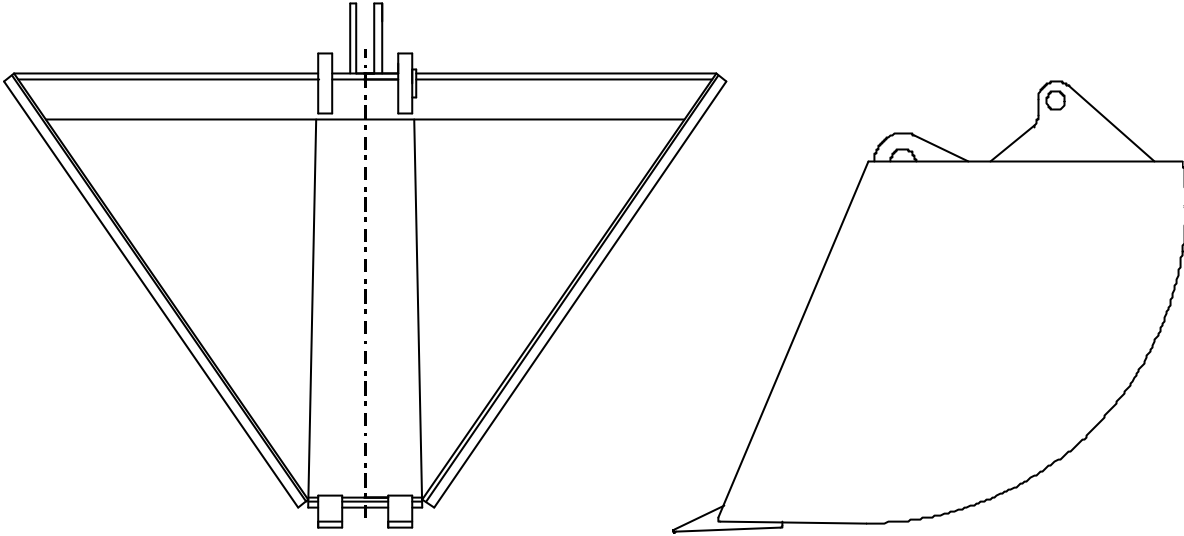

KAIVUVARUSTUS \ GRÄVNINGRUSTNING \ DIGGING EQUIPMENT \ GRABENRÜSTUNG

Viite Pos. Item Pos.	Varaosanumero Reservdelsnr. Spare part# Teil-Nr	Nimike \ Beteckning \ Description \ Bezeichnung	Kpl St. Pcs St.
0	11920003	Kaivuvarustus \ Grävningrustning \ Digging Equipment \ Grabenrüstung	
1	21920101	Kauhapuomi \ Slevbom \ Dipper boom assy \ Kellearm	1
1	21920220	Kauhapuomi \ Slevbom \ Dipper boom assy \ Kellearm (PATU 577, 597)	1
2	28205001	Kauhasylinteri \ Cylinder \ Cylinder \ Zylinder Ø 63/36x385	1
3	21002206	Kauhan akseli \ Tapp \ Pin \ Zapfen (Ø 30 - 90)Ø 40/M30x1.5 - 189	1
4	21924102	Akseli \ Tapp \ Pin \ Zapfen PT 30 - 65	2
5	21002205	Aluslevy \ Bricka \ Washer \ Unterlegscheibe PL 8x Ø 57	1
6	21002208	Letkun kiinnitin \ Slangfäste \ Hose clamp \ SchlauchKlammer LT 4x30 - 70	1
7	3100001	Liukulaakeri \ Bussning \ Bushing \ Buchse PM 40 50 DX	4
8	3010014	Kuusioruuvi \ Sexkantskruv \ Hex. screw \ Sechskantschraube M8x20 8.8 DIN 933	1
9	3020002	Kruunumutteri \ Kronmutter \ Castle nut \ Kronenmutter M30x1.5 DIN 937	1
10	3040093	Jousisokka \ Spännstift \ Roll pin \ Stift Ø 6x55 DIN 1481	1
11	3060001	Pidätinrengas, akselille \ Låsring \ Lock ring \ SchlossRing Ø 30x1.5 DIN 471	4
12	3050003	Rasvanippa M8 suora \ Smörjnippel M8 \ Grease fitting M8 \ Schmiernippel M8	2
13	3280086	Tuotetarra \ Produktdekal \ Product decal	2
14	3130042	C26915-06 + 5715-06/HI98-06/5769-12-06, L = 1200	2
15	3090072	Pikaliitin, uros \ Snabbkopling \ Bayonet \ Bajonettfassung	6
16	3090073	Pikaliitin, naaras \ Snabbkopling \ Bayonet \ Bajonettfassung	6
17	3090042	Suora, perusliitin \ Gem \ Coupling \ Büroklammer	6
18	3090008	Suora, putkipääte \ Nippel \ Nippel	6
19	3110040	Usit R - 06 R3/8"	12

*KAIVUVARUSTUS \ GRÄVNINGRUSTNING \ DIGGING EQUIPMENT \
GRABENRÜSTUNG
MUOTOKAUHA \ FORMSLEV \ SHAPE DIPPER \ GESTALTKELLE*

*SALAOJAKAUHA \ TÄCKDIKESLEV \ UNDERDRAIN DIPPER \
DRAINKELLE*