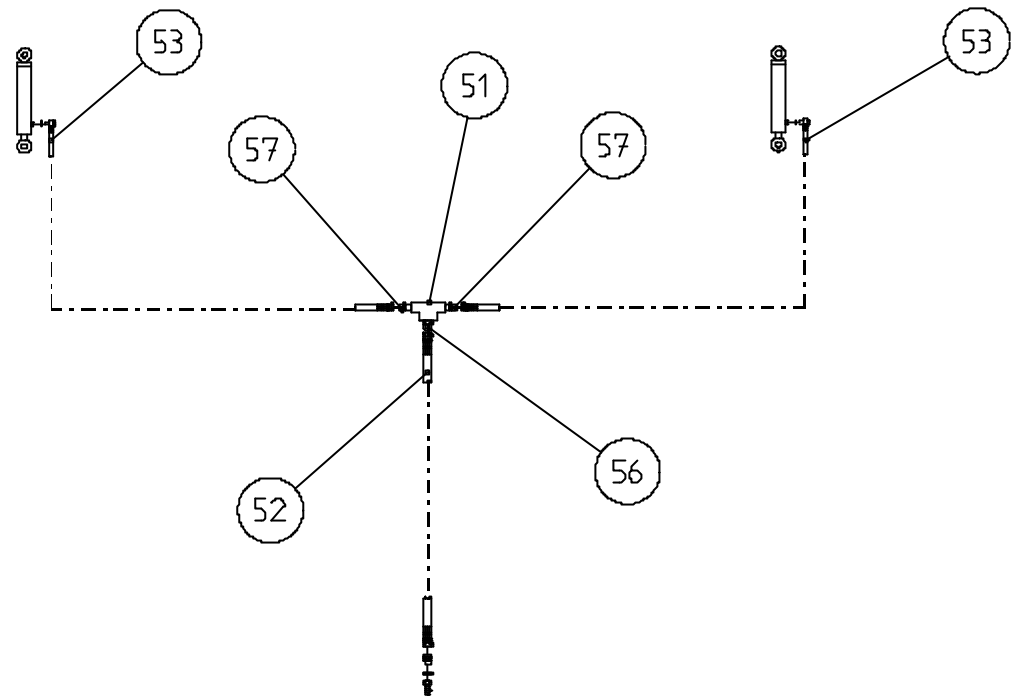

*PATU 80 Hydraulivarustus \ Hydraulik \ Hydraulics \ Hydraulikausrüstung
4-pyöräjämullinen \ 4-Hjulbroms \ 4-Wheelbrakes \ 4-Radbremis*