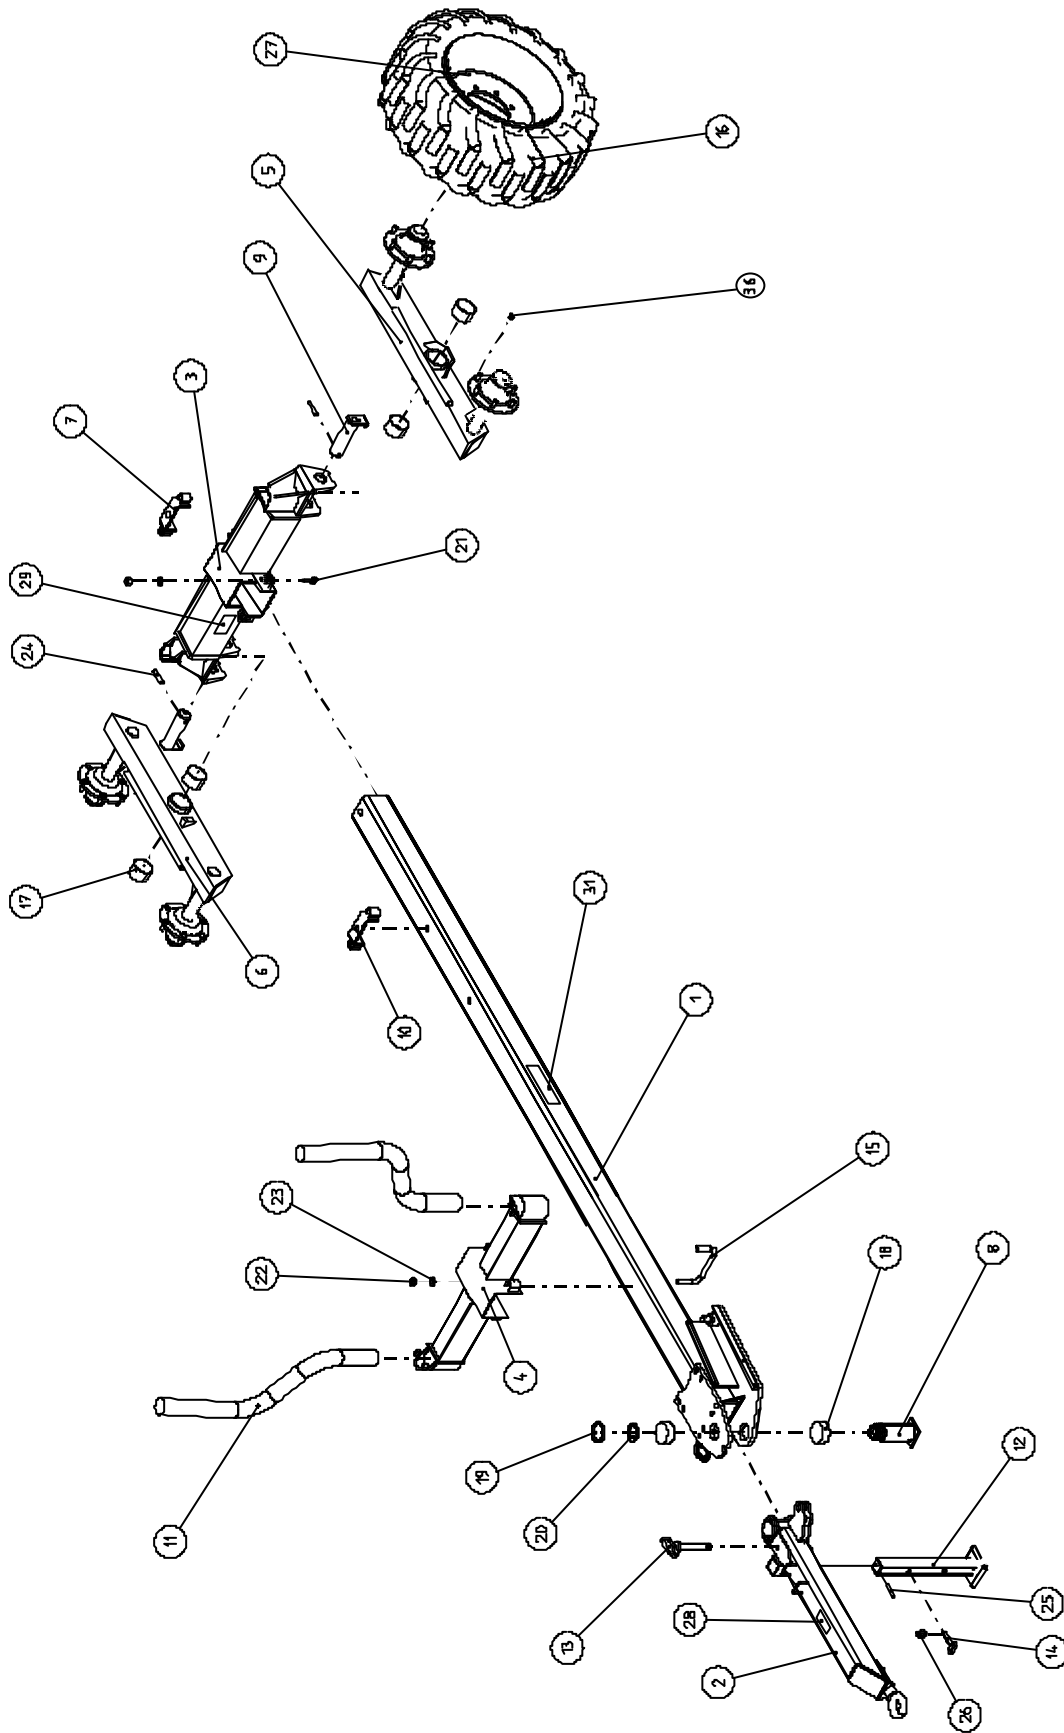

PATU 70, 80

VARAOSAT \ RESERVDELAR \ SPARE PARTS \ ERSATZTEILE

Pos. Pos. Item. Pos.	Varaosanumero Reservdelsnr. Spare part# Teil-Nr	Nimike \ Beteckning \ Description \ Bezeichnung	Kpl St. Pc s St.
0	11103002	PATU 70,80	1
1	21103128	Aisa \ Ram \ Frame \ Anhängerrahmen	1
2	21103129	Etuaisa \ Ledbom \ Drawbar \ Deichsel	1
3	21103102	Takapankko \ Banke \ Crossbeam \ Rugenhalter	1
4	2112 1105	Etupankko \ Banke \ Crossbeam \ Rugenhalter	1
5	21103104	Telikeinu oikea \ Boggivagga höger \ Rocking beam right \ Bogieadnse, rednts	1
6	21103105	Telikeinu vasen \ Boggivagga vänster \ Rocking beam left \ Bogieachse,links	1
7	21103257	Lukituspanta \ Låsningband \ Blocking clamp \ Lochen Klammer	1
8	21103130	Niveltappi \ Tapp \ Pin \ Bolzen	1
9	21103107	Telikeinun akseli \ Boggivaggas axel \ Rocking beams axel \ Bogieachse axel	2
10	21103108	Kiristyspanta \ Spänningband \ Tensioning clamp \ Spannen Klammer	1
11	21103109	Tolppa \ Stolpe \ Side post \ Runge	4
12	21103111	Seisontatuki \ Parkeringsben \ Parking leg \ Parkierstüts	1
13	21103112	Nivelen lukitustappi \ Tapp \ Pin \ Bolzen	1
14	21103114	Seisontatuen tappi \ Tapp \ Pin \ Bolzen	1
15	21103115	Kiinnityspanta \ Fästningsband \ Clamp \ Klammer	2
16	3300012	Rengas + Levypyörä \ Hjul \ Wheel \ Rad 9x15.3 PATU 70 Rengas + Levypyörä \ Hjul \ Wheel \ Rad 13x15.5 PATU 80	4
17	3100011	Liukulaakeri \ Bussning \ Bushing \ Lagerbuchse GLASIER PM 6060DX	4
18	3100082	Liukulaakeri \ Bussning \ Bushing \ Lagerbuchse GLASIER PM 8060DX	2
19	3020073	Vetomutteri \ Dragmutter \ Draft nut \ Ziehenmutter	1
20	3030060	Varmistinlaatta \ Säkringsbricka \ Lock waster \ Sicherungsscheibe MB14	1
21	3010496	Kuusioruuvi \ Sexkantskruv \ Hex.Screw \ Sechskantschraube M20x160 DIN 931 8.8	4
22	3020009	Kuusiomutteri \ Sexkantmutter \ Hex.Nut \ Sechskantmutter M20 DIN985 Nyloc	8
23	3030097	Aluslevy \ Bricka \ Washer \ Unterlogscheibe M20 DIN7349	12
24	3040007	Jousisokka \ Spännstift \ Roll pin \ Stift 16x80 DIN 1481	2
25	3040009	jousisokka \ Spännstift \ Roll pin \ Stift 8x80 DIN 1481	1
26	3040010	Rengassokka \ Ringsprint \ Linch pin \ Ringsplint Ø6	1
27	3050003	Rasvanippa \ Smörjnippel \ Frease fitting \ Schmiernippel M8	4
28	3280007	Tarra \ Dekal \ Decal \ Kleber	1
29	3280070	Konekilpi \ Maskinskyt \ Manufacturer's plate \ Typenschild	1
30	3070001	Pop-niitti \ Popnit \ Pop-rivet \ Niet Ø 3,2-12	2
31	3280470	Tuotetarra \ Produktdekal \ Product decal \ Aufkleber	2
33	21188103	Hydraulivarustus \ Hydraulik \ Hydraulics \ Hydraulikausrüstung	1
34	21103136	Käyttöohjekirjan kotelo \ Hölj \ Tube \ Fach	1
35	3280523	Lue käyttöohjekirja tarra \ Dekal \ Decal \ Kleber	1
36	3020067	Kuusiomutteri \ Sexkantmutter \ Hex.Nut \ Sechskantmutter M18x1.5	24