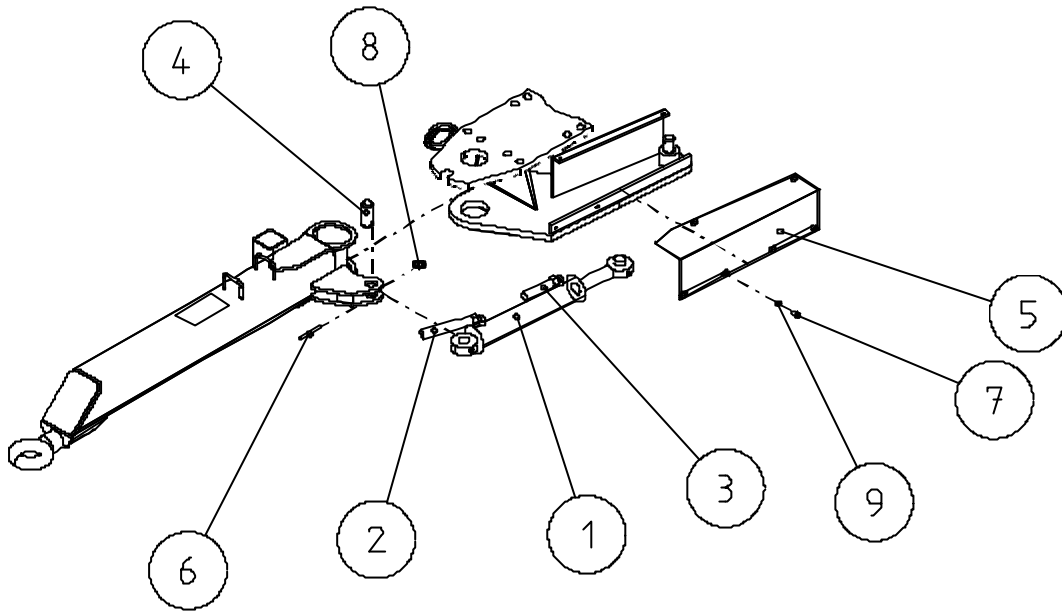

PATU 80 HD / 80 Lisävarusteet \ Tilläggsutrustnings \ Extra equipment \ Zubehör

Nivelen kääntösylinteri \ Ramstyrningscylinder \ Articulation cylinder \ Rahmenlenkungszyylinder

Pos. Pos. Item. Pos.	Varaosanumero Reservdelsnr. Spare part# Teil-Nr	Nimike \ Beteckning \ Description \ Bezeichnung	Kpl St. Pc s St.
0	21188103	Hydraulivarustus \ Hydraulik \ Hydraulics \ Hydraulikausrüstung	1
1	28238001	Nivelen kääntösylinteri \ Ramstyrningscylinder \ Articulation cylinder \ Rahmenlenkungszyylinder 70/36- 220	1
2	3130075	HD-letku \ Slang \ Hose \ Schlauch c23073-08+c26914-08 L=2550	1
3	3130076	HD-letku \ Slang \ Hose \ Schlauch c23072-08+c26914-08 L=2300	1
4	21110122	Sylinterin tappi Cylindertapp \ Pin for cylinder \ Zapfen für Zylinder	1
5	21188212	Sylinterin suojus \ Cylinderskydd \ Cylinder cover \ Zylinderverkleitung	1
6	3040019	Jousisokka \ Spännstift \ Roll pin \ Stift Ø 8x60 DIN1481	2
7	3010090	Kuusioruuvi \ Sexkantkruv \ Hex.screw \ Sechskantschraube M8x16 DIN933	7
8	3030059	Aluslevy \ Bricka \ Washer \ Unterlagscheibe M30 DIN126	1
9	3030025	Aluslevy \ Bricka \ Washer \ Unterlagscheibe M8 DIN126	7

Etusermi \ Frontgrind \ Head rack \ Schutzgitter

Pos. Pos. Item. Pos.	Varaosanumero Reservdelsnr. Spare part# Teil-Nr	Nimike \ Beteckning \ Description \ Bezeichnung	Kpl St. Pc s St.
1	21196101	Etusermi \ Frontgrind \ Head rack \ Schutzgitter	1
2	21103115	Kiinnityspanta \ Fästningsband \ Clamp \ Klammer	2
3	3020009	Kuusiomutteri \ Sexkantmutter \ Hex.nut \ Sechskantmutter M20 DIN985	4
4	3030097	Aluslevy \ Bricka \ Washer \ Unterlagscheibe M20 DIN7349	4
5	3280162	Tuotetarra \ Dekal \ Decal \ Kleber	1