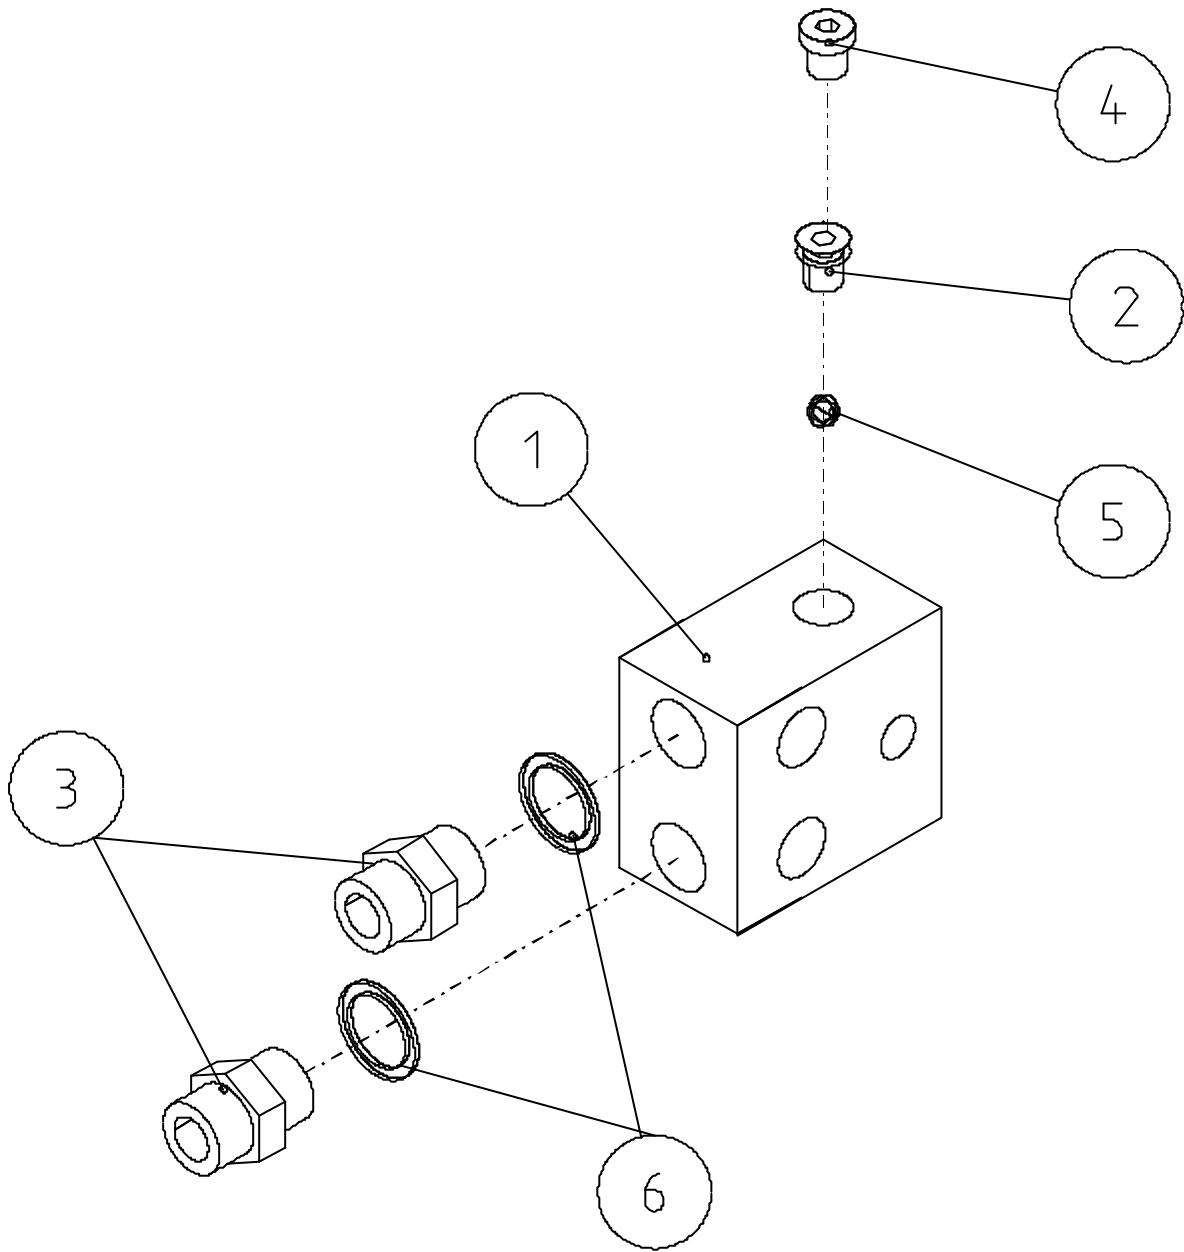

**PATU 80 HD Jakoliittimen varustelu \ Fördelare \ Divider \
Verteilerblockaussrüstung**

Pos. Pos. Item. Pos.	Varaosanum ero Reservdelsnr . Spare part# Teil-Nr	Nimike \ Beteckning \ Description \ Bezeichnung	K pl St . P cs St .
0	21119130	Jakoliitin \ Fördelar \ Divider \ Verteilerblock	1
1	21119262	Jakoliittimen runko \ Block \ Block \ Verteilerblock, Rahmen NT 105x105-60	1
2	21117295	Kuulan vastintulppa \ Plug för kula \ Plug for ball \ Vorhalterstopfen für Kugel	1
3	3090185	Kaksoisnippa \ Dubbelnippel \ Adapter \ Doppelnippel R3/4" 04000-12	2
4	3090212	KK-tulppa \ Insexplugg \ Allen hd plug \ Inbubstopfen R 1/2	1
5	3120443	Kuula \ Kula \ Ball \ Kugen Æ 11	1
6	3110130	Tiiviste \ Tätning \ Seal \ Dichtung USIT R 3/4	2