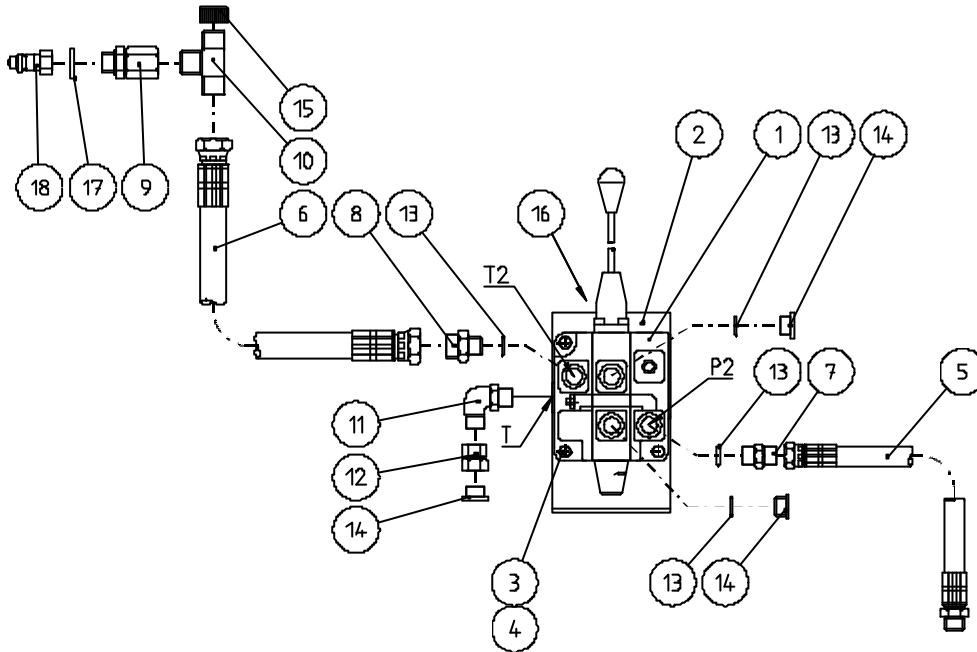

PATU 80 AJOVENTTIILIVARUSTUS \ KÖRVENTIL \ DRIVE CONTROL VALVE \ STEUERGERÄT

Pos. Pos. Item. Pos.	Varaosanumero Reservdelsnr. Spare part# Teil-Nr	Nimike \ Beteckning \ Description \ Bezeichnung	Kpl St. Pc s St.
1-	2111 0314	Ajoventtiili täydellinen \ Ventilblock kpl. \ Valve block assy \ Steuerventil, komplett	1
1	312 0222	Suuntaventtiili \ Ventil \ Valve \ Ventil ROTEC LSV 100	1
2	2150 2279	Venttiin kiinnitin \ Fäste för ventil \ Holding fixture for valve \ Festplatte	1
3	301 0004	Kuusioruuvi \ Sexkantskruv \ Hex. screw \ Sechskantschraube M8 x 70 DIN 931 8.8 Zn	3
4	302 0001	Kuusiomutteri \ Sexkantmutter \ Hex. nut \ Sechskantmutter M8 DIN 985	3
5	313 0509	HD-letku \ Slang \ Hose \ Schlauch 57E01-08/HI98-08/57E12-08 L=1500	1
6	313 0848	HD-letku \ Slang \ Hose \ Schlauch 57E01-12/HI78-12/57E01-12 L=1500	1
7	309 0019	Kaksoisnippa \ Dubbelnippel \ Adapter \ Doppelnippel R1/2" 04000-08	1
8	309 0053	Supistusnippa \ reduceringsnippel \ Adaptor \ Reduziernippel R1/2" - R3/4"	1
9	309 0226	Yhdysnippa \ Föreningsnippel \ Connector \ Konnektor, inw./ausw. Gewinde R1/2" - R3/4" 04010-08-12	1
10	309 0224	T-nippa \ T-nippel \ T-connector \ T-Verbindung R3/4" 04860-12	1
11	309 0428	Kulmanippa \ Vinkelnippel \ Elbow connector \ Winkelnippel R1/2" 26-04500-08	1
12	309 0270	Jatkonippa \ Förlängningsnippel \ Extension nipple \ Verlängerungsnippel R1/2" 04020-08	1
13	311 0014	O-rengas \ O-ring \ O-ring \ O-Ring OR 17,3 x 2,4 90sh	4