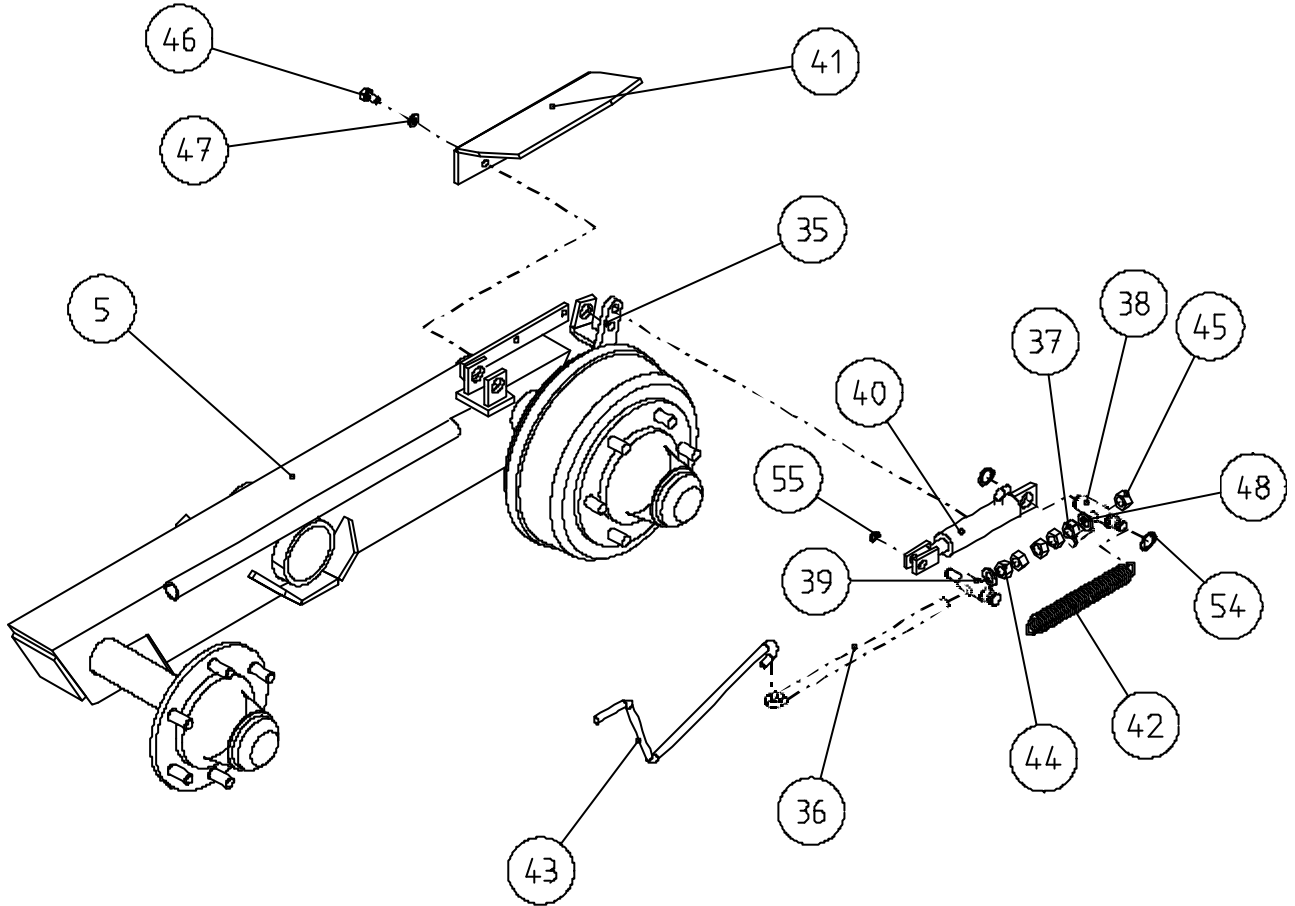

**PATU 80 2-pyöräjarrullinen \ 2-Hjulbroms \ 2-Wheelbrakes \ 2-Radbremms**

Pos. Pos. Item. Pos.	Varaosanumero Reservdelsnr. Spare part# Teil-Nr	Nimike \ Beteckning \ Description \ Bezeichnung	Kpl St. Pc s St.
5	21119114	Telikeinu oikea \ Boggivagga höger \ Rocking beam right \ Bogieadnse, rednts	1
6	21119115	Telikeinu vasen \ Boggivagga vänster \ Rocking beam left \ Bogieachse,links	1
35	21121345	Jarruvipu \ Bromsspak \ Lever \ Hebel	2
36	21121342	Jarrutanko \ Stång \ Shaft \ Stange	2
37	21121348	Säätömutteri \ Mutter \ Nut \ Mutter	2