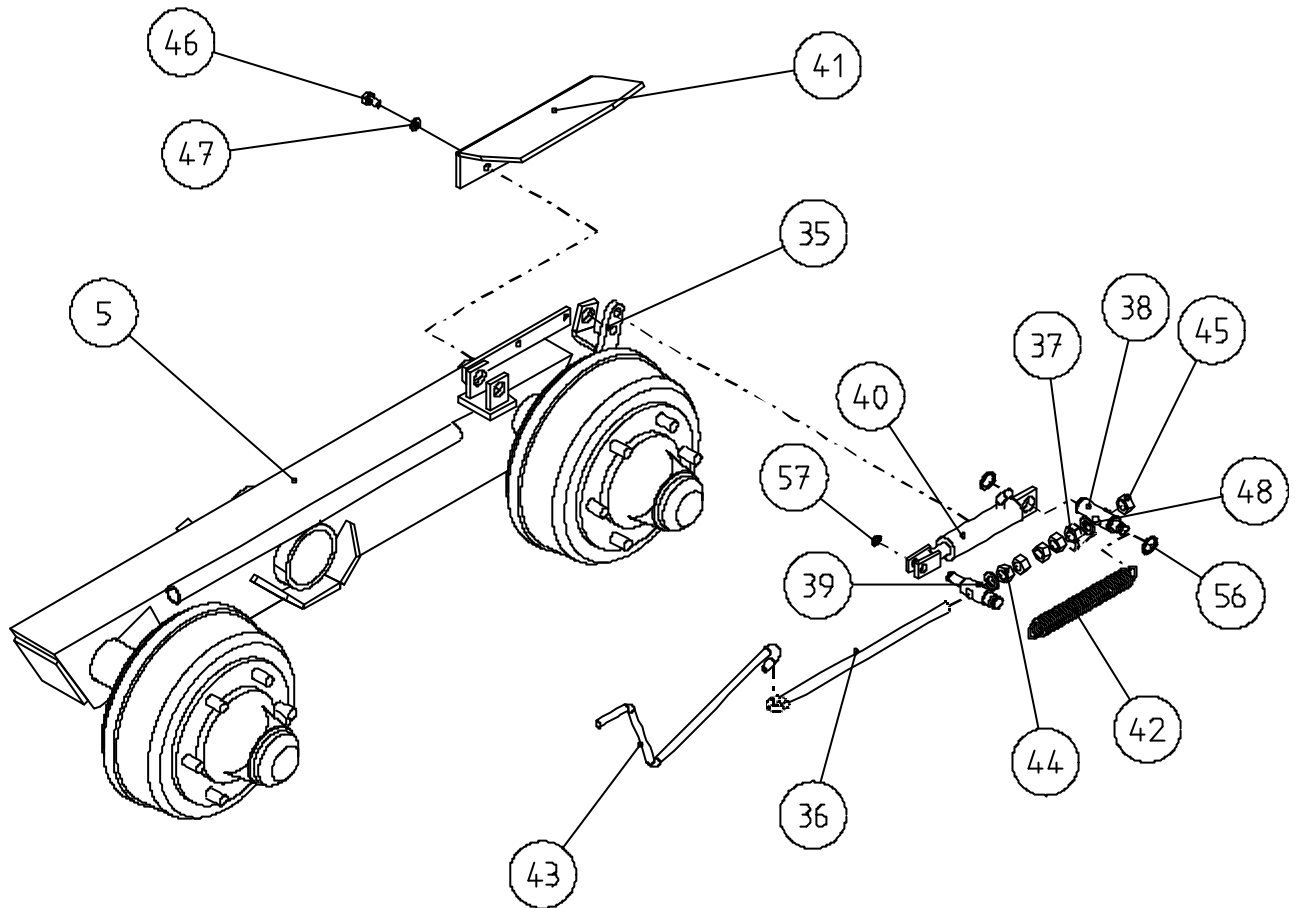

PATU 80 4-pyöräjarrullinen \ 4-Hjulbroms \ 4-Wheelbrakes \ 4-Radbremss

Pos. Pos. Item. Pos.	Varaosanumero Reservdelsnr. Spare part# Teil-Nr	Nimike \ Beteckning \ Description \ Bezeichnung	Kpl St. Pc s St.
5	21119112	Telikeinu oikea \ Boggivagga höger \ Rocking beam right \ Bogieadnse, rednts	1
6	21119113	Telikeinu vasen \ Boggivagga vänster \ Rocking beam left \ Bogieachse,links	1
34	21119217	Suojus \ Skydd \ Cover \ Schutz	2
35	21121345	Jarruvipu \ Bromsspak \ Lever \ Hebel	4
36	21121342	Jarrutanko \ Stång \ Shaft \ Stange	2
37	21121348	Säätömutteri \ Mutter \ Nut \ Mutter	2
38	21121347	Jarrusyl.aks.1 \ Bromscylinder axel 1 \ Brake cylinder axel 1 \ Zylinder axel 1	4
39	21121346	Jarrusyl.aks.2 \ Bromscylinder axel 2 \ Brake cylinder axel 2 \ Zylinder axel	4