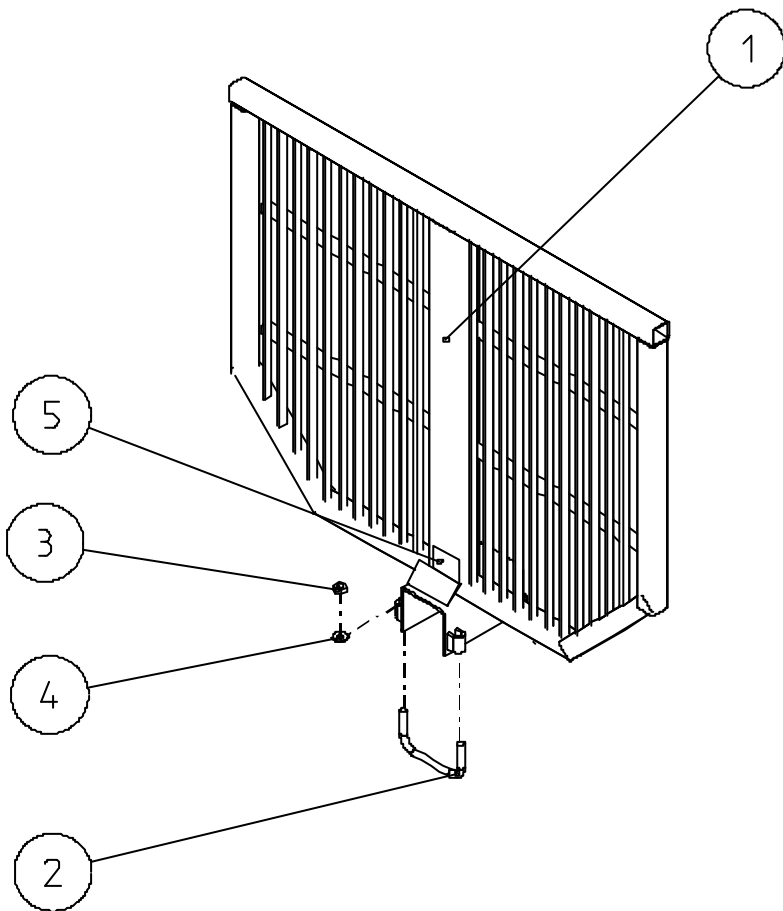

PATU 80 HD / 80 Lisävarusteet \ Tilläggsutrustnings \ Extra equipment \ Zubehör

Nivelen kääntösylinteri \ Ramstyrningscylinder \ Articulation cylinder \ Rahmenlenkungszyylinder

Pos. Pos. Item. Pos.	Varaosanumero Reservdelsnr. Spare part# Teil-Nr	Nimike \ Beteckning \ Description \ Bezeichnung	Kpl St. Pc s St.
0	21188103	Hydraulivarustus \ Hydraulik \ Hydraulics \ Hydraulikausrüstung	1
1	28238001	Nivelen kääntösylinteri \ Ramstyrningscylinder \ Articulation cylinder \ Rahmenlenkungszyylinder 70/36- 220	1
2	3130075	HD-letku \ Slang \ Hose \ Schlauch c23073-08+c26914-08 L=2550	1
3	3130076	HD-letku \ Slang \ Hose \ Schlauch c23072-08+c26914-08 L=2300	1
4	21110122	Sylinterin tappi Cylindertapp \ Pin for cylinder \ Zapfen für Zylinder	1
5	21188212	Sylinterin suojus \ Cylinderskydd \ Cylinder cover \ Zylinderverkleitung	1
6	3040019	Jousisokka \ Spännstift \ Roll pin \ Stift Ø 8x60 DIN1481	2
7	3010090	Kuusioruuvi \ Sexkantkruv \ Hex.screw \ Sechskantschraube M8x16 DIN933	7
8	3030059	Aluslevy \ Bricka \ Washer \ Unterlagscheibe M30 DIN126	1
9	3030025	Aluslevy \ Bricka \ Washer \ Unterlagscheibe M8 DIN126	7

Etusermi \ Frontgrind \ Head rack \ Schutzgitter

Pos. Pos. Item. Pos.	Varaosanumero Reservdelsnr. Spare part# Teil-Nr	Nimike \ Beteckning \ Description \ Bezeichnung	Kpl St. Pc s St.
1	21196101	Etusermi \ Frontgrind \ Head rack \ Schutzgitter	1
2	21103115	Kiinnityspanta \ Fästningsband \ Clamp \ Klammer	2
3	3020009	Kuusiomutteri \ Sexkantmutter \ Hex.nut \ Sechskantmutter M20 DIN985	4
4	3030097	Aluslevy \ Bricka \ Washer \ Unterlagscheibe M20 DIN7349	4
5	3280162	Tuotetarra \ Dekal \ Decal \ Kleber	1