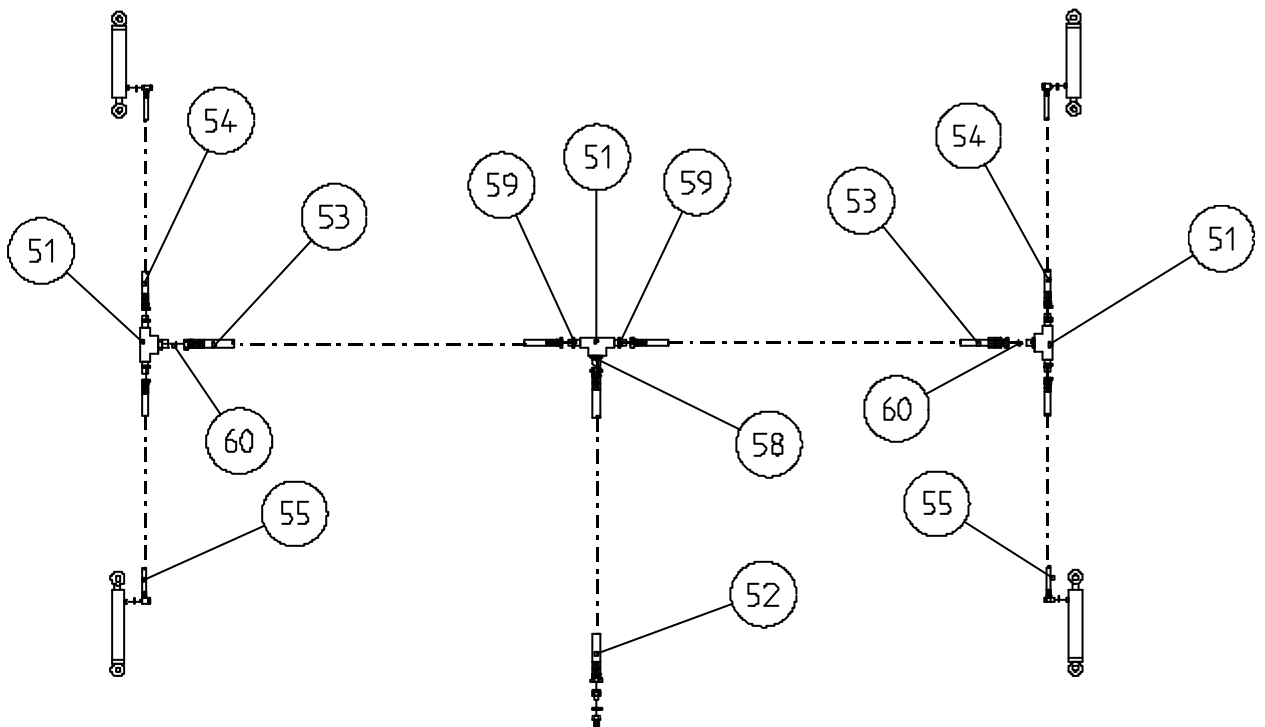

**PATU 80 Hydraulivarustus \ Hydraulik \ Hydraulics \
Hydraulikausrüstung**