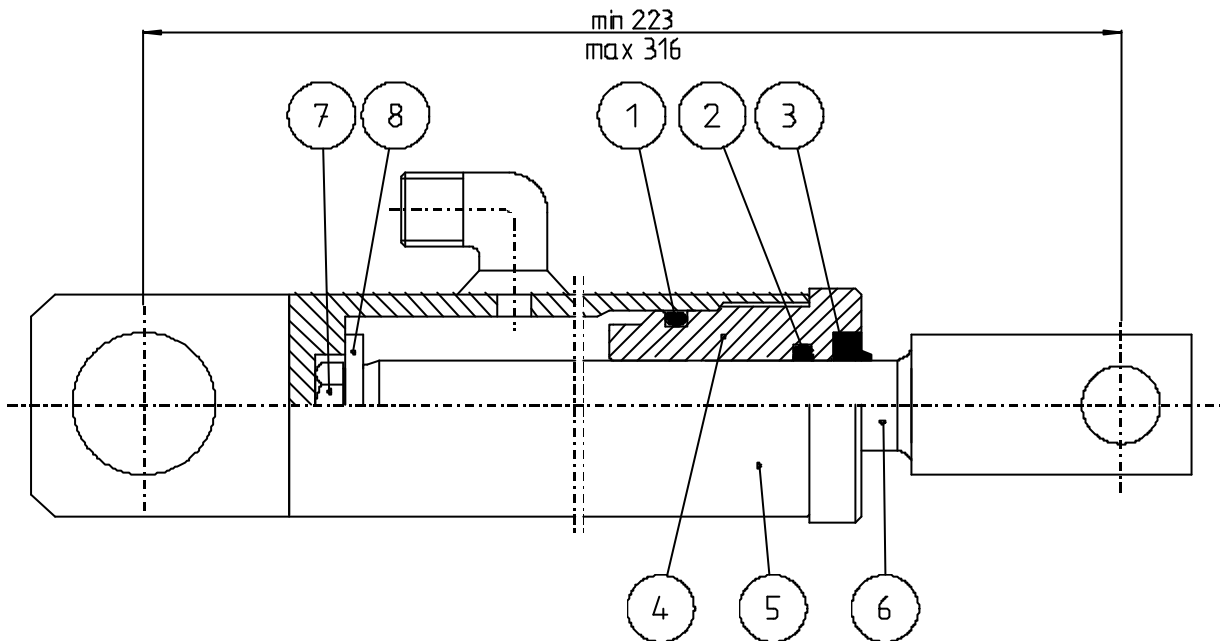

PATU 80

JARRUSYLINTERI \ BROMSCYLINDER \ BRAKE CYLINDER \
BREMSZYLINDER Ø16x93

Pos. Pos. Item. Pos.	Varaosanumero Reservdelsnr. Spare part# Teil-Nr	Nimike \ Beteckning \ Description \ Bezeichnung	Kpl St. Pc s St.
1-8	28544001	Sylinteri täydellinen \ Cylinder kpl. \ Cylinder assy \ Zylinder, komplett	1
1-3	3110718	Tiivistesarja \ Totningssats \ Seal kit \ Dichtungssatz	1
1	3110085	O-rengas \ O-ring \ O-ring \ O-Ring 26,2x3 90 Sh	1
2	3110177	Tiiviste \ Tätning \ Seal \ Dichtung Ø16/21,5x3	1
3	3110178	Luovutin \ Avstrykare \ Wiper \ Abstreifer GA 16/26x5/8	1
4	28268202	Ohjari \ Styrmutter \ Gland \ Deckel	1
5	28544101	Sylinteriputki \ Cylinderrör \ Barrel \ Zylinderrohr	1
6	28544204	Männänvarsi \ Kolvstång \ Piston rod \ Stange	1
7	3010014	Kuusioruuvi \ Sexkantsskruv \ Hex. screw \ Sechskantschraube M8x20 DIN 933	1
8	2844306	Aluslevy \ Bricka \ Washer \ Unterlagscheibe	1