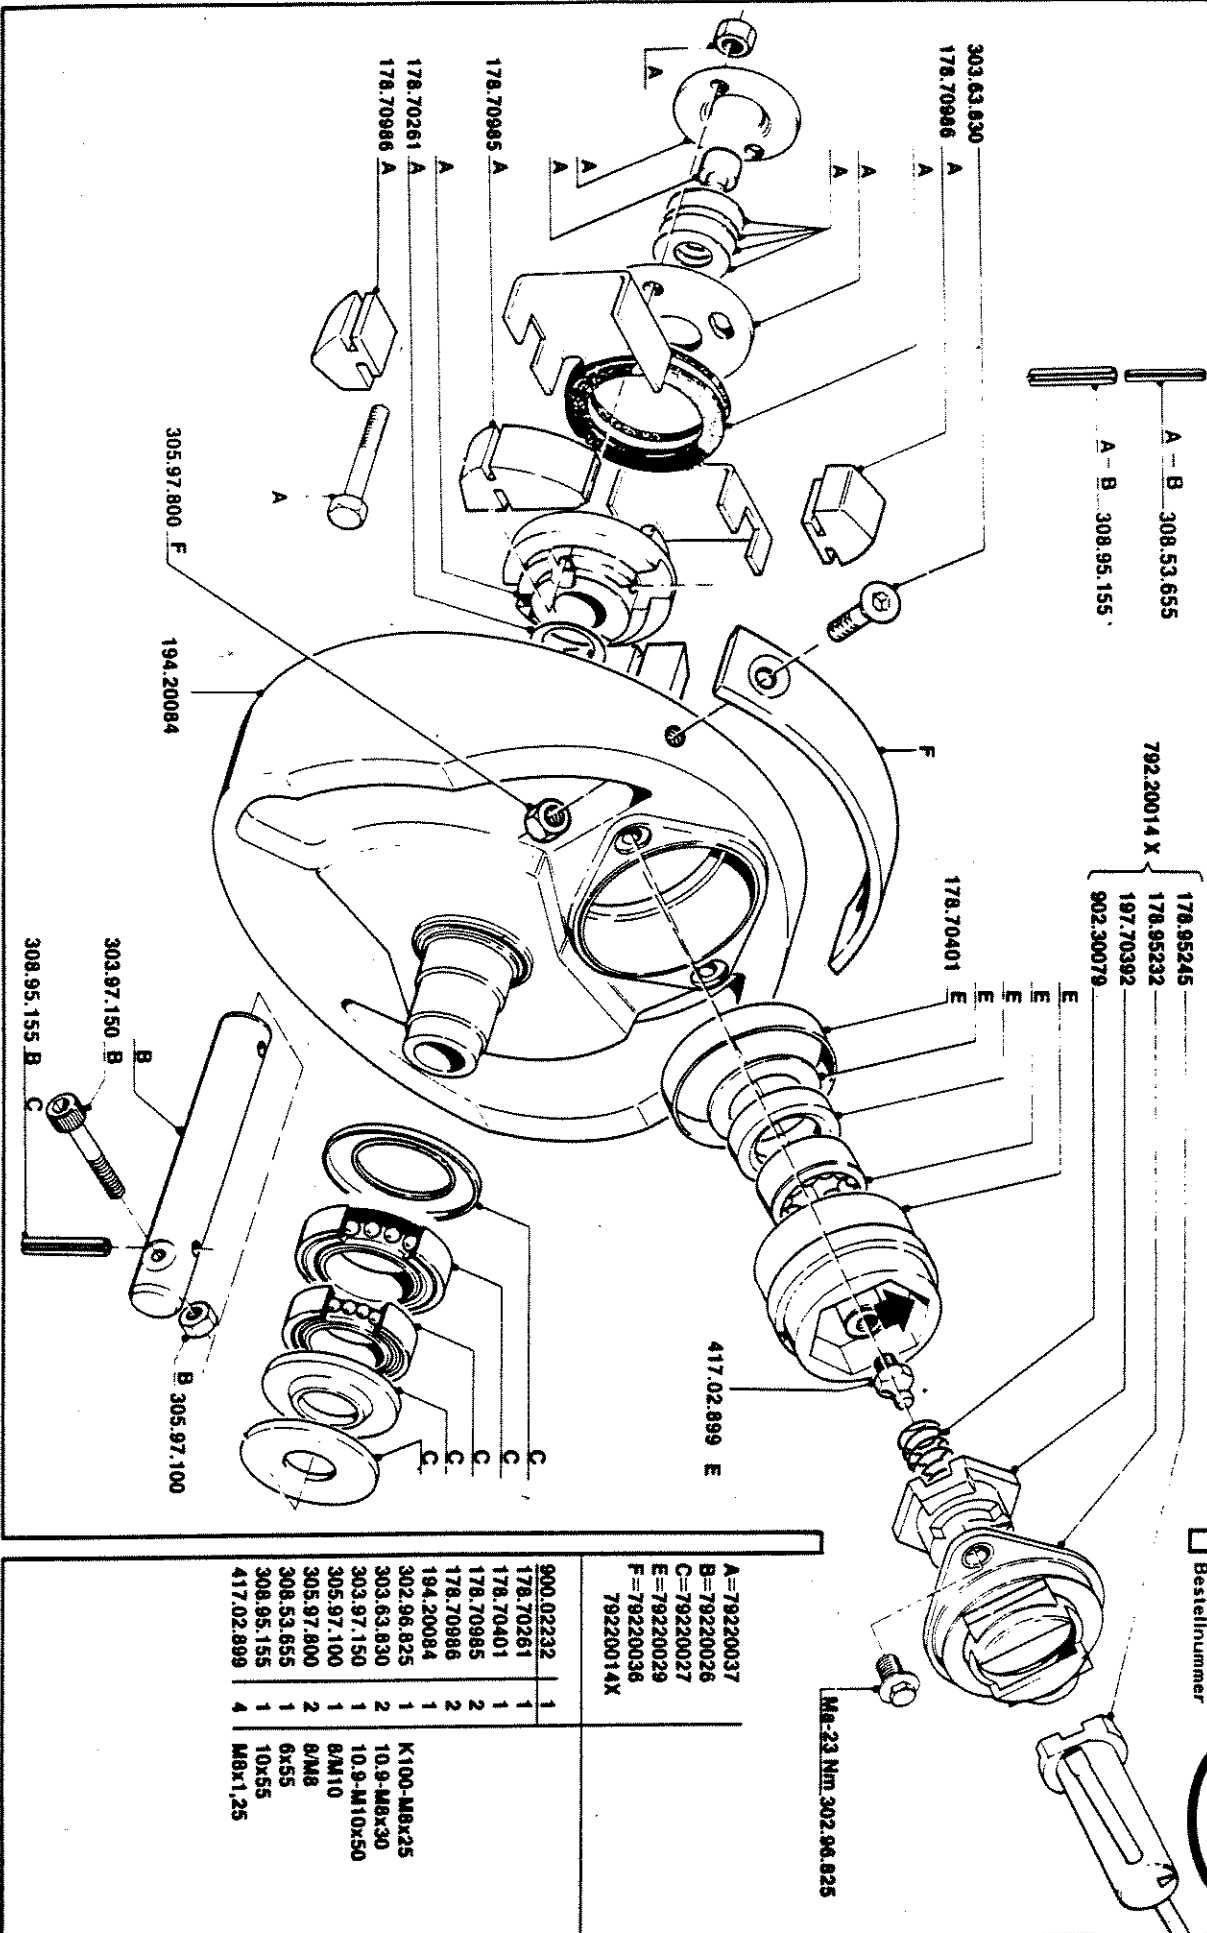

spare parts list
vari-spreader
spreading unit

serie 22114

serial number 22114

F10

BUILDING BLOCK 90002232

SU

bestelnummer
order number
num. à commander
Bestellnummer

B=79220016
D=79220018
E=79220019

| | | |
|------------|---|------------|
| 900.02232 | 1 | 8.8-M14x65 |
| 302.97.365 | 2 | 8.8-M5x25 |
| 302.97.525 | 3 | 8.8-M10x20 |
| 302.98.120 | 6 | 8.8-M6x25 |
| 302.98.625 | 1 | 8/M10 |
| 305.96.100 | 2 | 8/M5 |
| 305.96.500 | 3 | 8/M14 |
| 305.97.300 | 2 | 8/M6 |
| 305.97.600 | 1 | A 5,1 |
| 314.96.500 | 3 | 10,5 |
| 314.97.100 | 4 | |
| 900.15671 | 1 | |
| 900.20041 | 1 | |
| 900.21406 | 1 | |
| 900.70437 | 1 | |
| 900.70589 | 1 | |

70.003.540-2

serial number 22114

F12

SU

BUILDING BLOCK 90002232

bestelnummer
order number
num. à commander
Bestellnummer

A=79220037
B=79220026
C=79220027
E=79220029
F=79220036
79220014X

| | | |
|------------|---|-------------|
| 900.02232 | 1 | |
| 178.70261 | 1 | |
| 178.70401 | 1 | |
| 178.70985 | 2 | |
| 178.70986 | 2 | |
| 194.20084 | 1 | |
| 302.96.825 | 1 | K100-M8x25 |
| 303.63.830 | 2 | 10.9-M8x30 |
| 303.97.150 | 1 | 10.9-M10x50 |
| 305.97.100 | 1 | 8/M10 |
| 305.97.800 | 2 | 8/M8 |
| 308.53.655 | 1 | 6x55 |
| 308.95.155 | 1 | 10x55 |
| 417.02.899 | 4 | M8x1,25 |

79.993.540-4