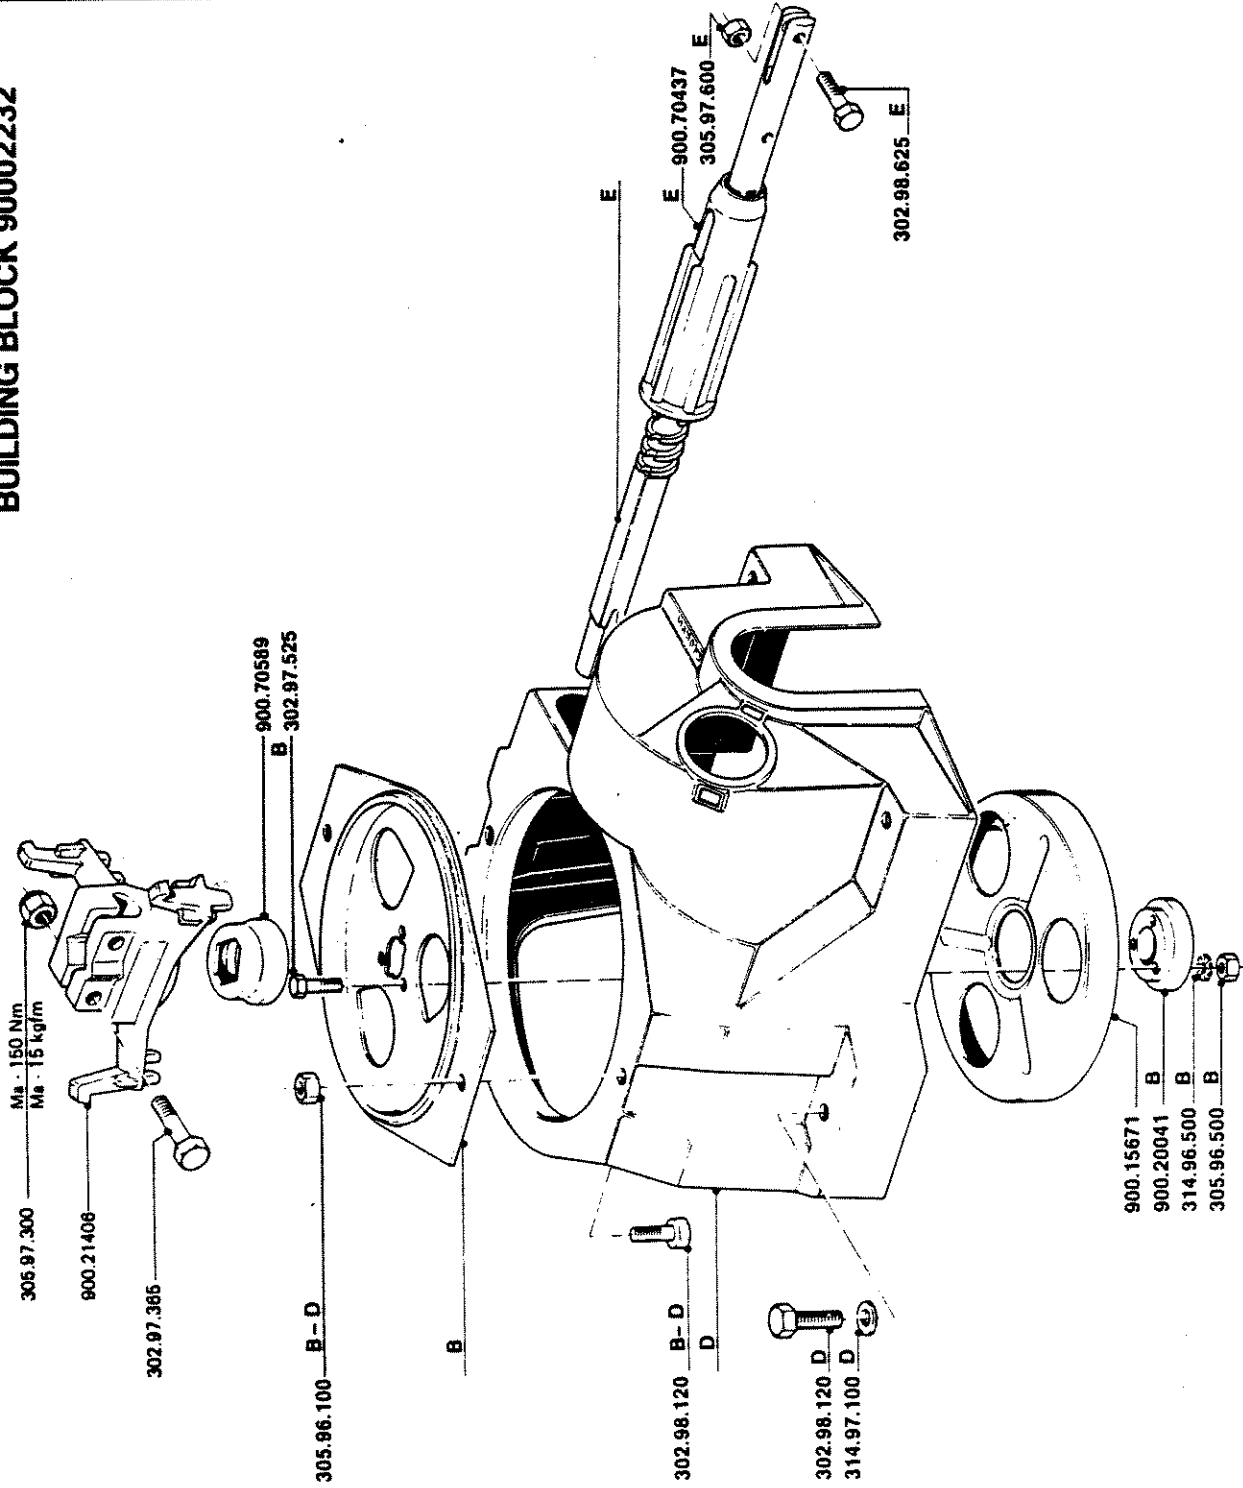

spare parts list
vari-spreader
spreading unit

serie 22114

serial number 22114

F10

BUILDING BLOCK 90002232

SU

bestelnummer
order number
num. à commander
Bestellnummer

B=79220016
D=79220018
E=79220019

| | | |
|------------|---|------------|
| 900.02232 | 1 | 8.8-M14x65 |
| 302.97.365 | 2 | 8.8-M5x25 |
| 302.97.525 | 3 | 8.8-M10x20 |
| 302.98.120 | 6 | 8.8-M6x25 |
| 302.98.625 | 1 | 8/M10 |
| 305.96.100 | 2 | 8/M5 |
| 305.96.500 | 3 | 8/M14 |
| 305.97.300 | 2 | 8/M6 |
| 305.97.600 | 1 | A 5,1 |
| 314.96.500 | 3 | 10,5 |
| 314.97.100 | 4 | |
| 900.15671 | 1 | |
| 900.20041 | 1 | |
| 900.21406 | 1 | |
| 900.70437 | 1 | |
| 900.70589 | 1 | |

70.003.540-2

serial number 22114

F12

SU

BUILDING BLOCK 90002232

bestelnummer
order number
num. à commander
Bestellnummer

A=79220037
B=79220026
C=79220027
E=79220029
F=79220036
79220014X

| | | |
|------------|---|-------------|
| 900.02232 | 1 | |
| 178.70261 | 1 | |
| 178.70401 | 1 | |
| 178.70985 | 2 | |
| 178.70986 | 2 | |
| 194.20084 | 1 | |
| 302.96.825 | 1 | K100-M8x25 |
| 303.63.830 | 2 | 10.9-M8x30 |
| 303.97.150 | 1 | 10.9-M10x50 |
| 305.97.100 | 1 | 8/M10 |
| 305.97.800 | 2 | 8/M8 |
| 308.53.655 | 1 | 6x55 |
| 308.95.155 | 1 | 10x55 |
| 417.02.899 | 4 | M8x1,25 |

79.993.540-4