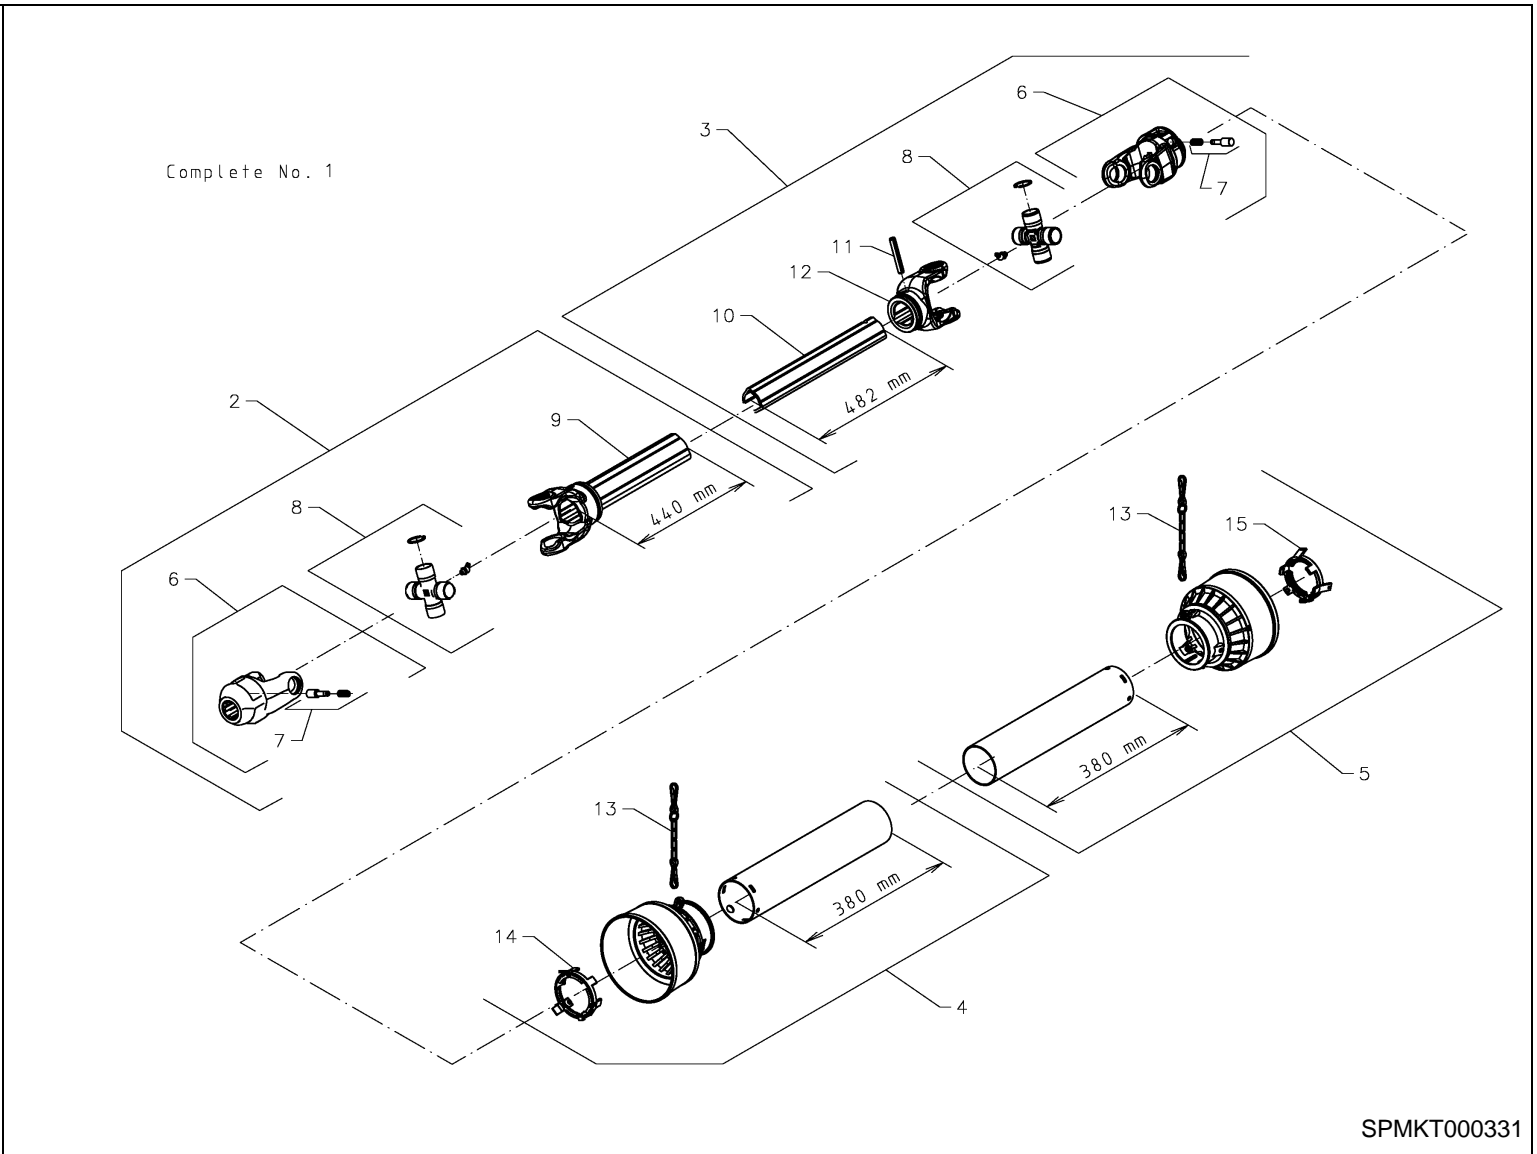

EXTRA 440 / PTO shaft 1

PosNo.	Part No.	Qty.
1	KT99240248	1
2	KT99242403	1
3	KT99242404	1
4	KT99242647	1
5	KT99242648	1
6		2
7		2
8	KT99242232	2
9		1
10		1
11		1
12		1
13		2
14		1
15		1

SPMKT000331