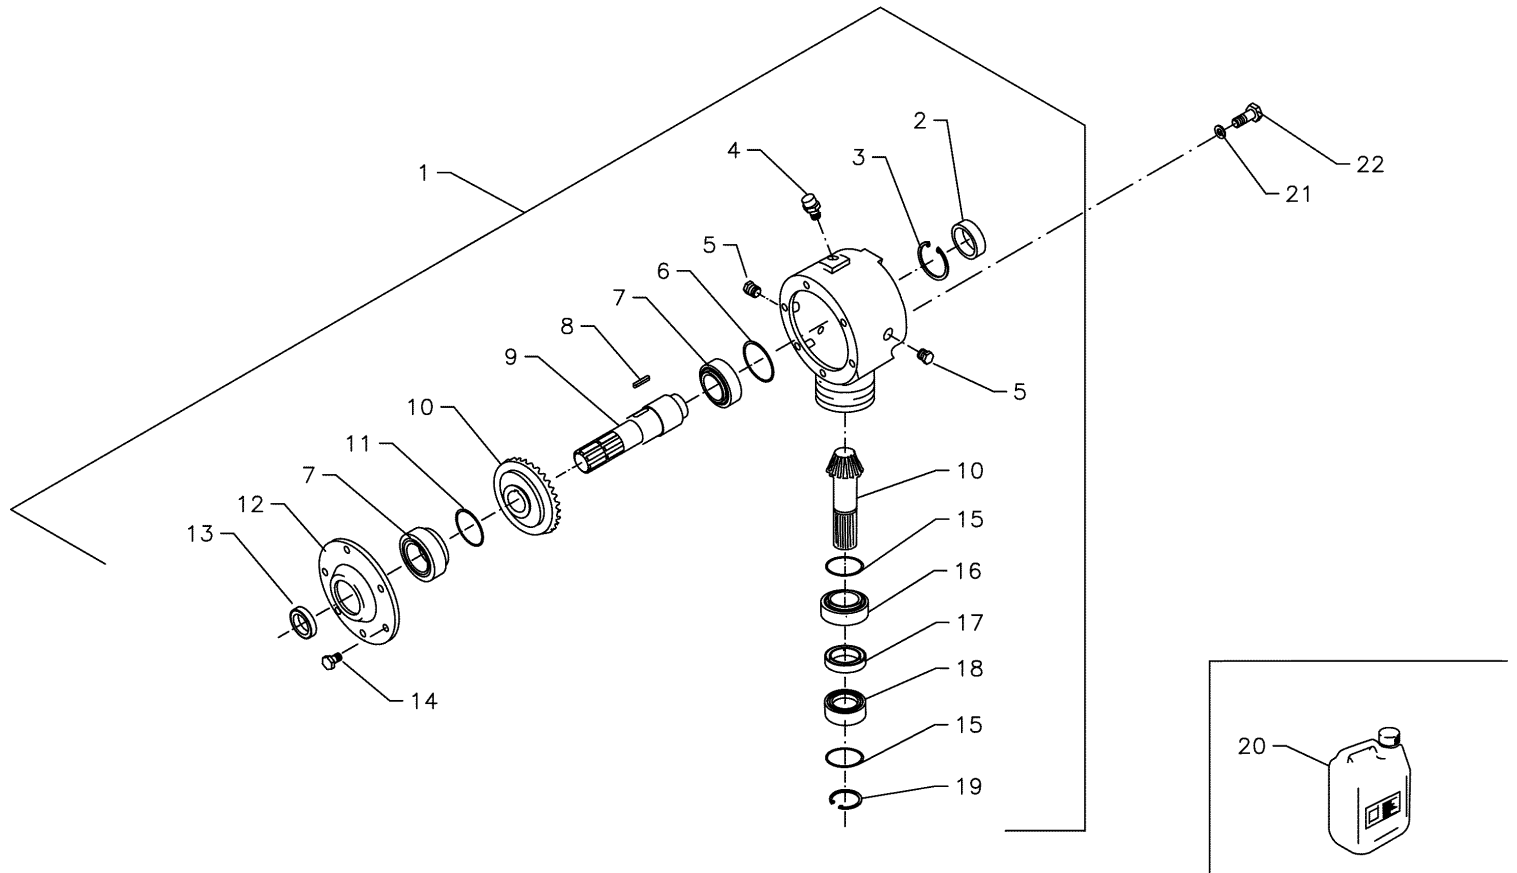

SPMKT000325

EXTRA 440 / Cutterbar 3

PosNo.	Part No.	Qty.
1	KT55243000	1
2	KT55245000	1
3	KT55244000	1
4	KT55706100	1
5	KT55705300	1
6	KT55710300	1

SPMKT000064

EXTRA 440 / Bevel gear, cutterbar

PosNo.	Part No.	Qty.
1	KT39401400	1
2	KT99251142	1
3	KG01130900	1
4	KT99251148	1
5	KT99250982	8
6	KT99250556	1
7	KG01799800	4
8	KT99354141	1
9	KT99251140	1
10	KT79371000	2
11	KT99250906	1
12	KT99250547	1
13	KG00007800	1
14	KG00474261	8
15	KT99250946	4
16	KG01799200	1
17	KG00019600	1
18	KG01381100	1
19	KG01099300	1
20	KT10105000	1
21	KT99333833	1
22	KG00476461	1