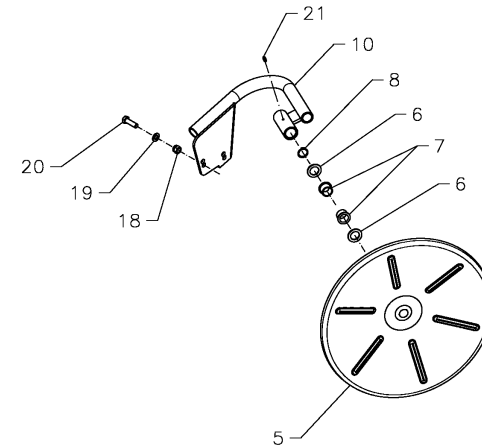

Complete No. 2