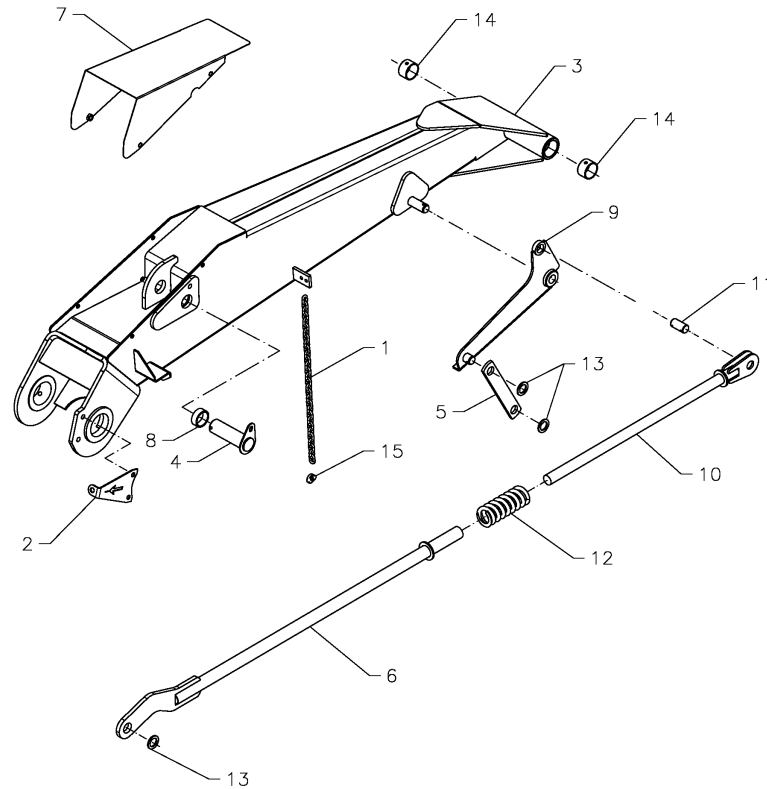

EXTRA 440

Spare Parts Manual

Article number:	19.034.710 Index 117-05
Language:	EN
Production year (from):	2007
Serial No. (from)	399.455 < Mach. ID <=

EXTRA 440 / Table of Contents

PosNo.	Assembly group	Page
1	LINKAGE 1	1
2	LINKAGE 2	2
3	HYDRAULIC SUSPENSION	3
4	MAIN FRAME	4
5	GUARD	5
6	CUTTERBAR 1	6
7	CUTTERBAR 2	7
8	CUTTERBAR 3	8
9	BEVEL GEAR, CUTTERBAR	9
10	BEVEL GEAR - 540 RPM	10
11	BEVEL GEAR - 1000 RPM	11
12	PTO SHAFT 1	12
13	PTO SHAFT 2	13
14	OPTIONAL EQUIPMENT 1	14
15	OPTIONAL EQUIPMENT 2	15

EXTRA 440 / Linkage 1

PosNo.	Part No.	Qty.
1	KT1940610086	1
2	KT1941220086	2
3	KT1942200061	1
4	KT1944600086	1
5	KT1944700086	1
6	KT1944800061	1
7	KT1949400086	1
8	KT1949500061	1
9	KT1949600061	1
10	KT1949710086	1
11	KT1949800086	1
12	KT1949900086	1
13	KT1950010061	1
14	KT1950200086	1
15	KT1950300086	1
16	KT1950500061	1
17	KT1951800086	1
18	KT19531000	1
19	KT3130700061	1
20	KT3813510061	1
21	KT3856810086	1
22	KT3899000086	1
23	KT42176000	1
24	KT6755820086	1
25	KT6887400061	1
26	KT99158063	2
27	KT99158088	2
28	KT99158095	1
29	KT99160035	1
30	KT99417025	1
31	KT99452075	1
32	KT99478087	1
33	KG00480461	1
34	KG01064361	2
35	KG01064461	1
36	KG01129300	1
37	KG01268061	2
39	KT67439000	1
40	KT99478390	2
41	KT99478389	12

SPMKT000327

EXTRA 440 / Linkage 2

PosNo.	Part No.	Qty.
1	KT1944310086	1
2	KT1950100086	1
3	KT1952000086	1
4	KT1952100061	1
5	KT1952400086	1
6	KT1952500086	1
7	KT1953000086	1
8	KT1954600061	1
9	KT3125210086	1
10	KT3125310061	1
11	KT3125600061	1
12	KT3125900086	1
13	KT4540500061	3
14	KT99158087	2
15	KT99458026	2