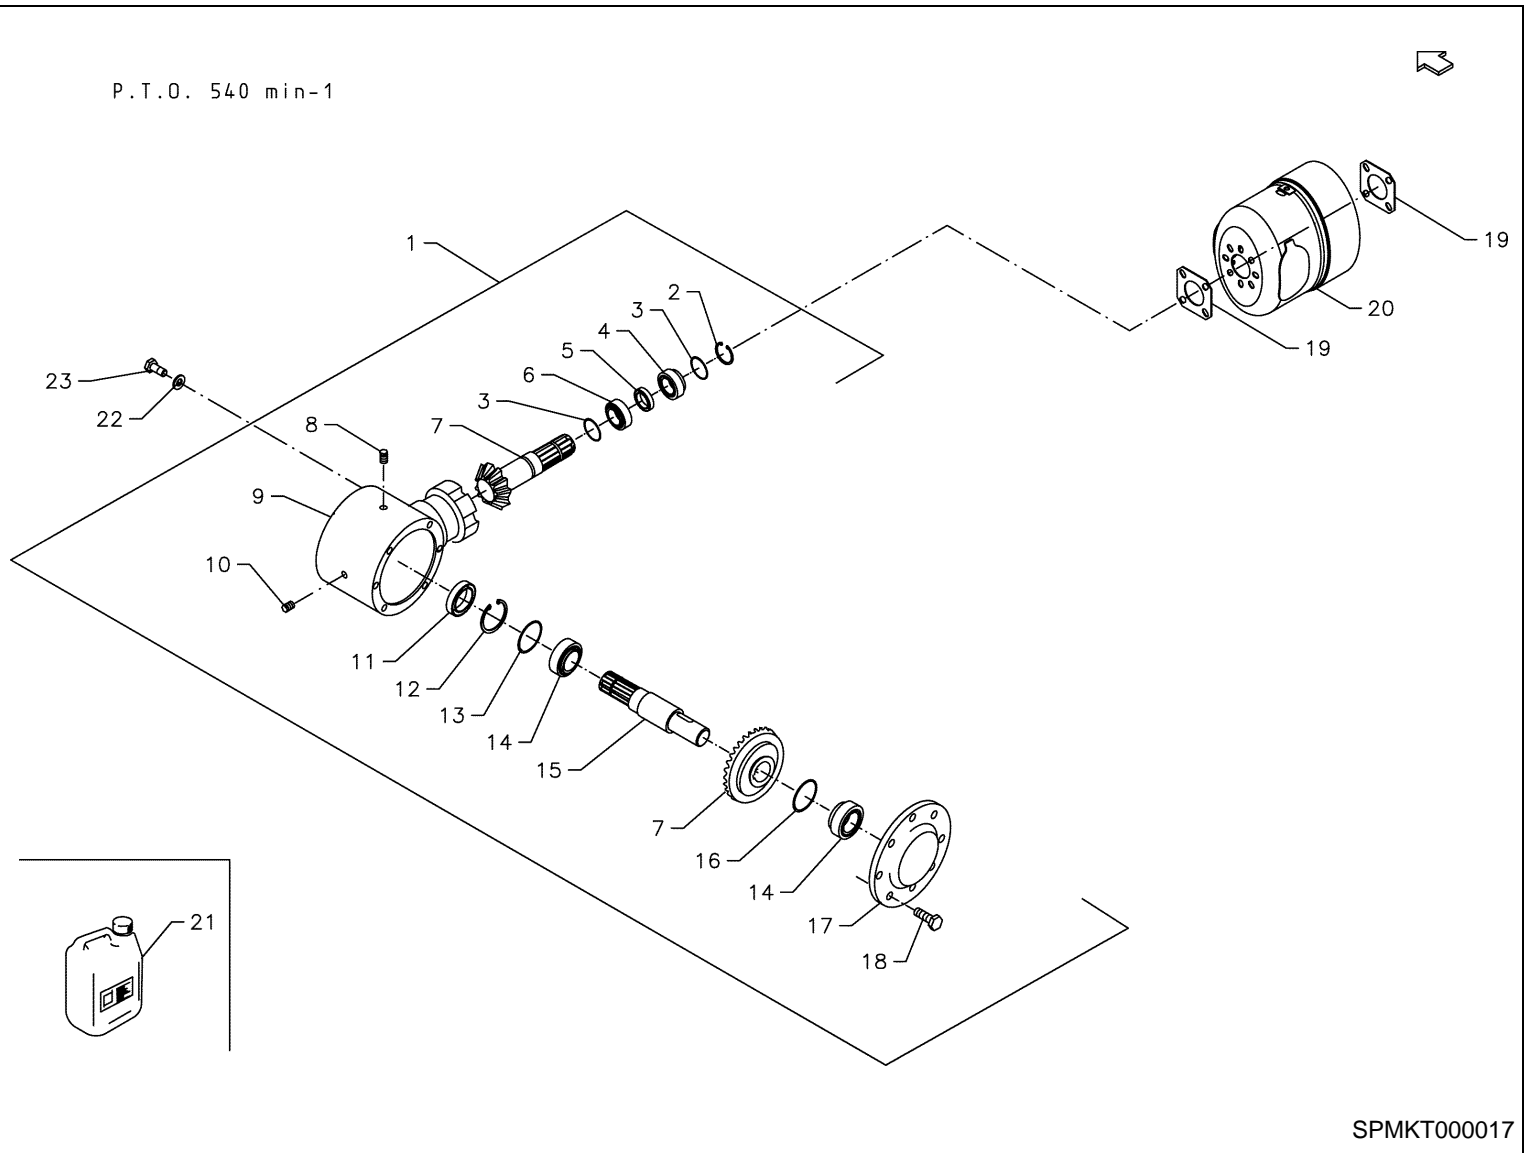

EXTRA 440 / Bevel gear - 540 RPM

PosNo.	Part No.	Qty.
1	KT39140300	1
2	KG01109300	
3	KT99250946	2
4	KG01381100	1
5	KG00019600	1
6	KG01799200	1
7	KT38693000	1
8	KT99251148	1
9	KT99251147	1
10	KT99458104	2
11	KG00021200	1
12	KG01130900	
13	KT99250556	1
14	KG01799800	2
15	KT99251145	1
16	KT99250906	1
17	KT99250548	1
18	KG00474261	
19	KT5622500061	2
19	KT56225000	2
20	KT68653000	1
21	KT10101000	
22	KG01267561	
23	KG00476461	

SPMKT000017