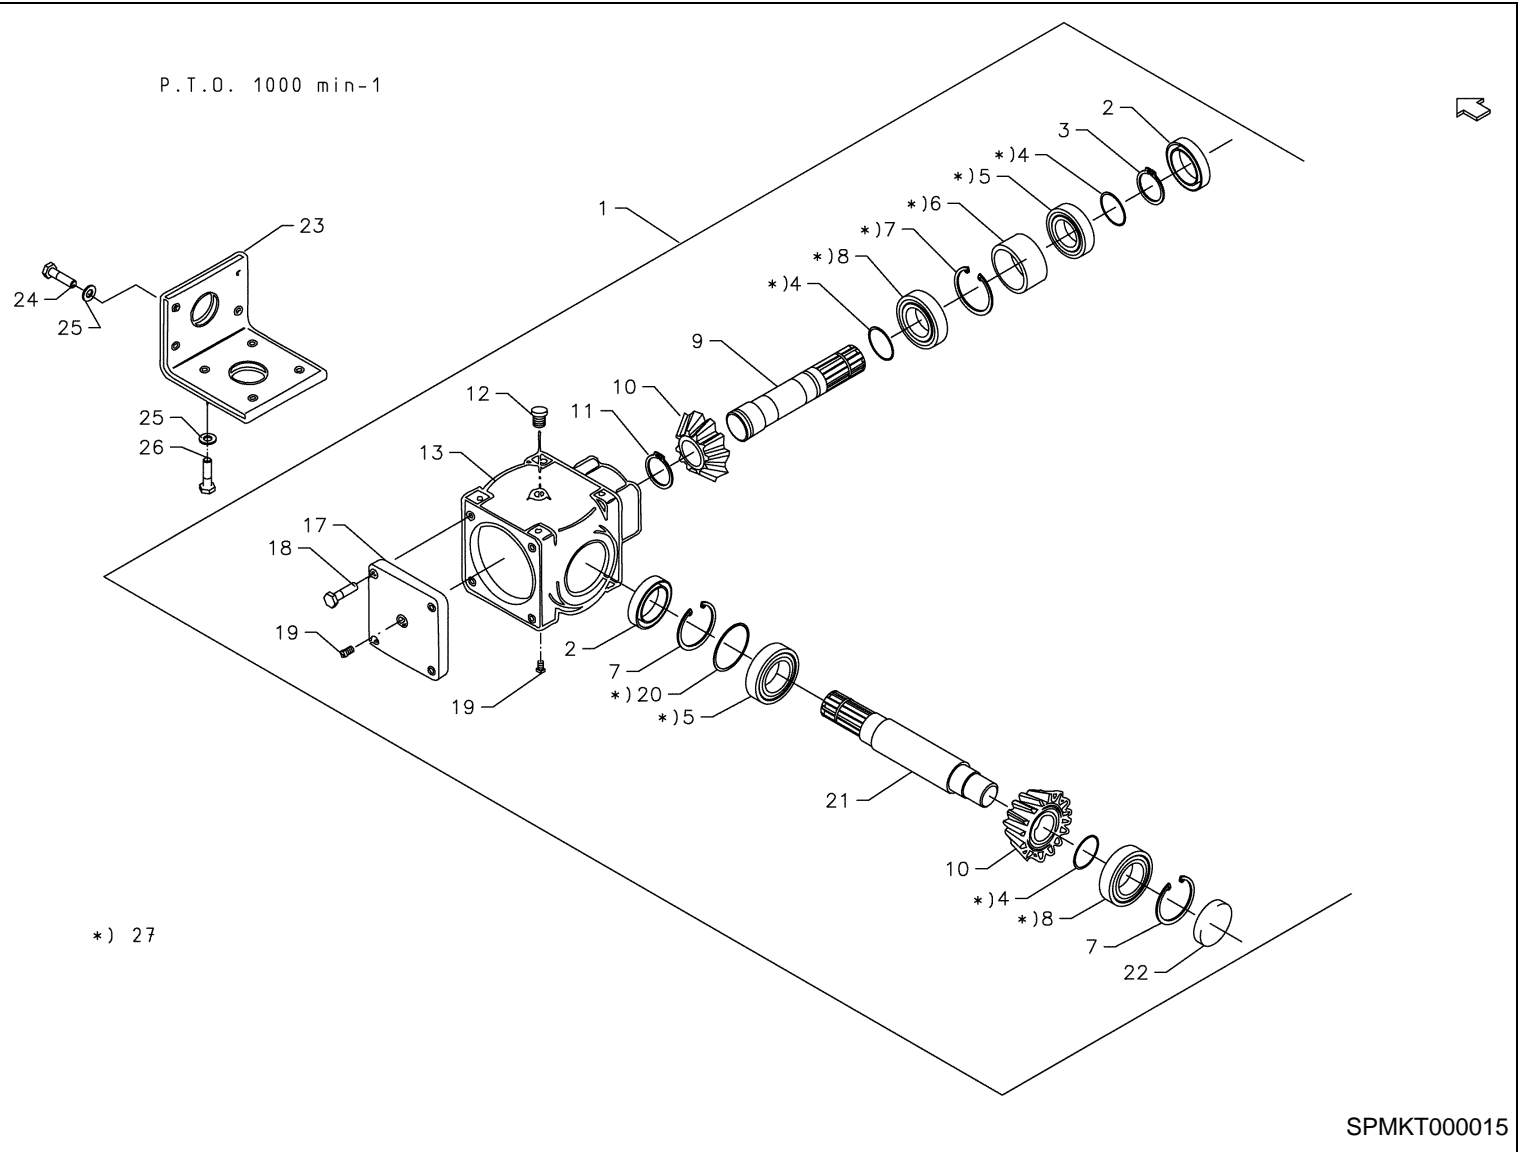

EXTRA 440 / Bevel gear - 1000 RPM

PosNo.	Part No.	Qty.
1	KT38885000	1
2	KT99250987	4
3	KG01109300	1
4	KT99250946	9
5	KG01381900	4
6	KT99250966	1
7	KG01130500	9
8	KG01799100	4
9	KT99250967	1
10	KT38892000	2
11	KG01109800	1
12	KT99250452	1
13	KT99250446	1
17	KT99250454	1
18	KG00474061	1
19	KT99250982	4
20	KT99250910	1
21	KT99250453	1
22	KT99250592	1
23	KT3888600086	1
24	KG00476461	1
25	KG01267561	1
26	KG00476561	1
27	KT38617000	1

SPMKT000015