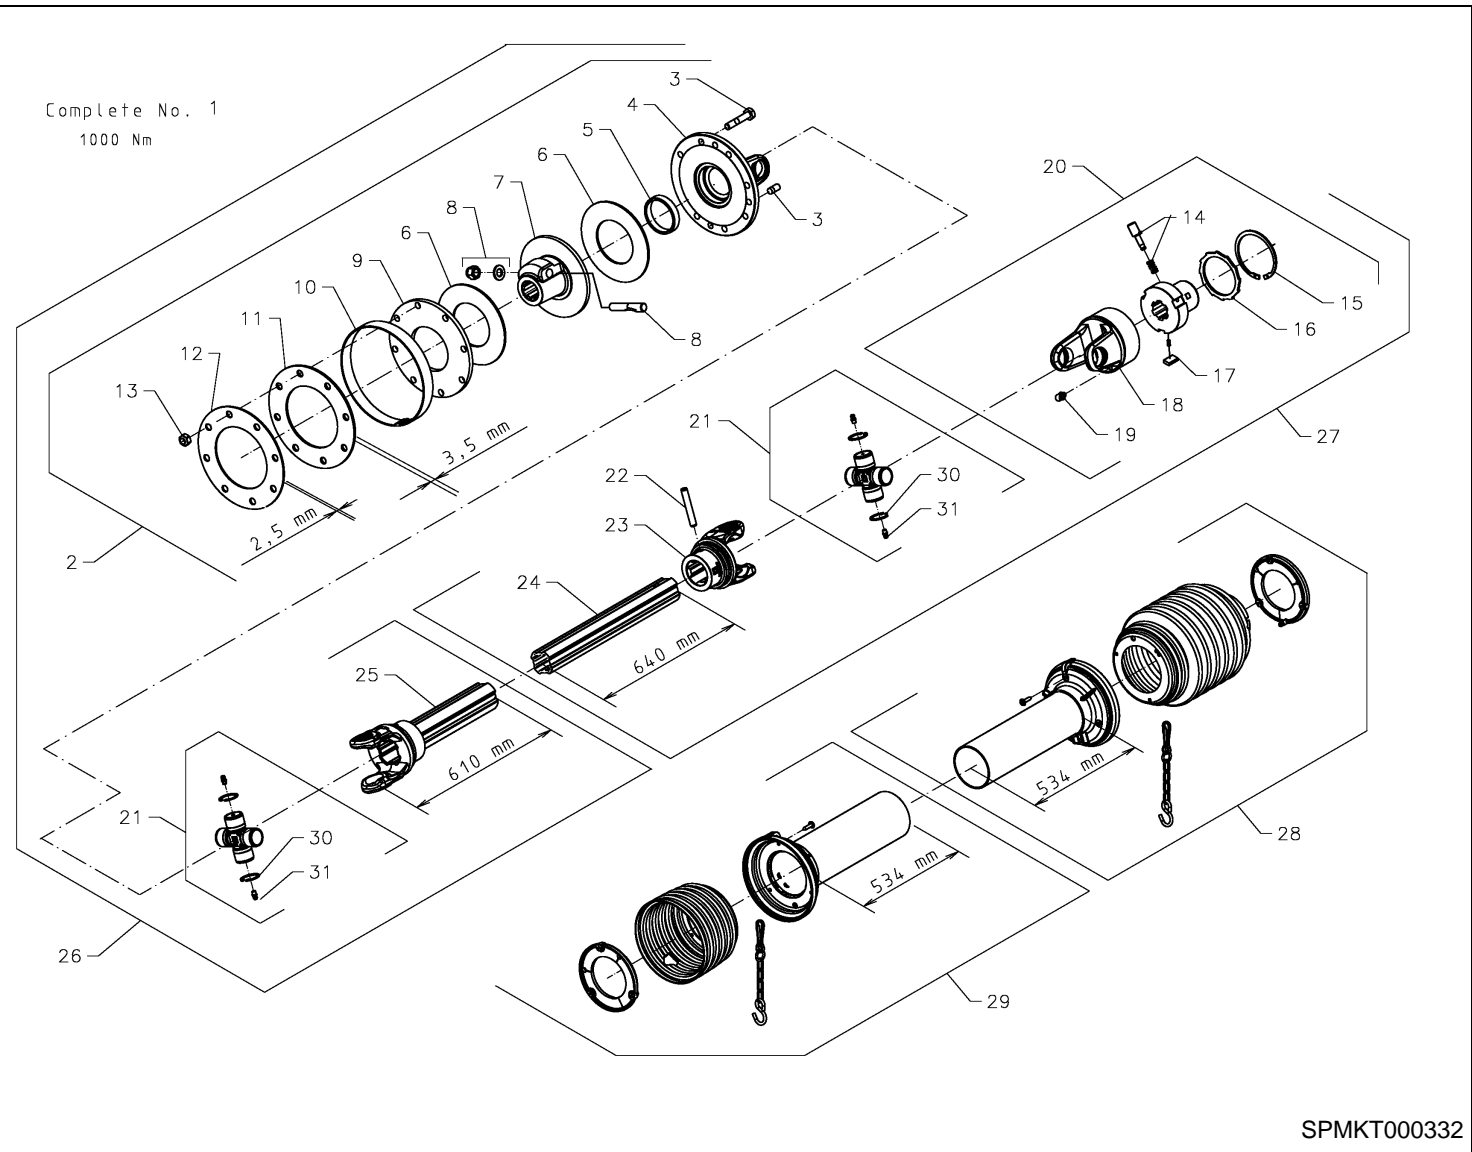

EXTRA 440 / PTO shaft 2

PosNo.	Part No.	Qty.
1	KT99240408	1
2	KT99240945	1
3		16
4		1
5		1
6	KT99242457	2
7		2
8		2
10		1
11	KT99242398	1
12	KT99242405	1
13		8
14		1
15		1
16		1
17		3
18		1
19		1
20	KT99240946	1
21	KT99242131	2
22		1
23		1
24		1
25		1
26	KT99242407	1
27	KT99242408	1
28	KT99242746	1
29	KT99242747	1
30		8
31		4

SPMKT000332