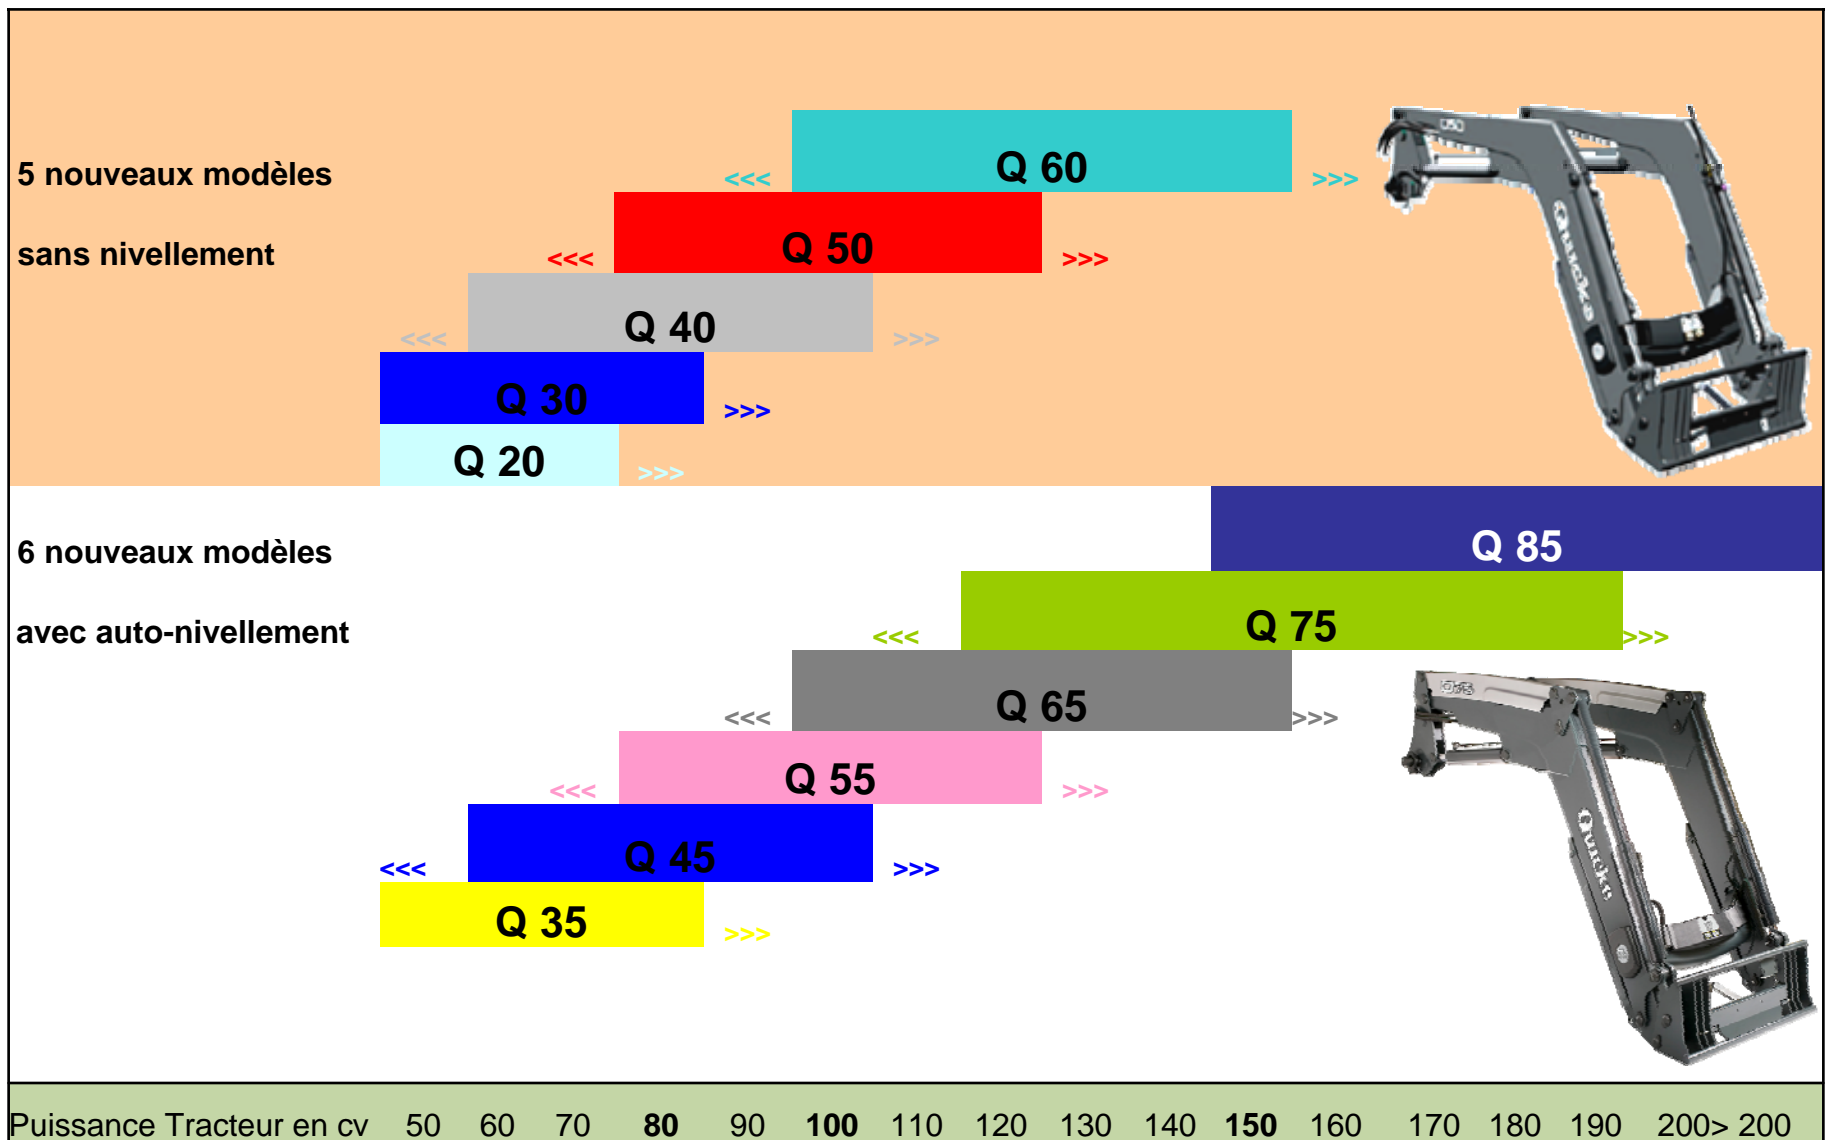

# Une gamme complète

**MODÈLE AVEC  
AUTO-NIVELLEMENT**

**6 MODÈLES DISPONIBLE  
AVEC LE NIVELLEMENT AUTOMATIQUE**

- Q35** Pour tracteur de 50-80HP
- Q45** Pour tracteur de 60-100HP
- Q55** Pour tracteur de 80-120HP
- Q65** Pour tracteur de 100-150HP
- Q75** Pour tracteur de 120-190HP
- Q85** Pour tracteur de > 150HP

**MODELE  
SANS  
NIVELLEMENT**

**5 MODÈLES DISPONIBLE  
SANS LE NIVELLEMENT AUTOMATIQUE**

- Q20** Pour tracteur de 50-70HP
- Q30** Pour tracteur de 50-80HP
- Q40** Pour tracteur de 60-100HP
- Q50** Pour tracteur de 80-120HP
- Q60** Pour tracteur de 100-150HP