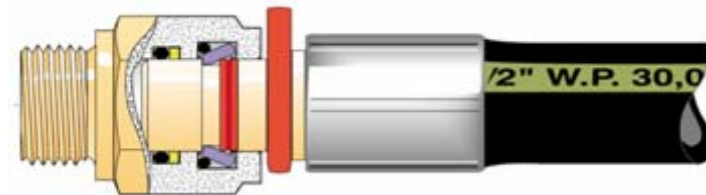

Q - Compact Valve

Valve centrale : Quicke Compact Valve (QCV)

- ✓ Protégée derrière la poutre et cachée sous un carter
- ✓ Tout est rassemblé et parfaitement placé
- ✓ Mouvements synchronisés – gauche/droite
- ✓ Très compacte (15 connexions – sans outils)
- ✓ Clapets antichoc intégrés 2 x 220 bars
- ✓ Connexions sur raccord tournant (12,7 mm)
- ✓ Les flexibles peuvent tourner librement

VALVE COMPACTE

Ajustage de précision rapide et facile de la 3ème fonction.
4ème fonction s'ajuste facilement de côté.
la 3ème fonction peut être actionnée en haute pression et à débit d'huile élevée
Les accouplements rapides peuvent se faire sans pression
Les connexions (4 contacts) sont toujours là
Brevet.

CONNECTION SIMPLE, RAPIDE, SANS OUTIL

VUE DÉCONNECTÉ