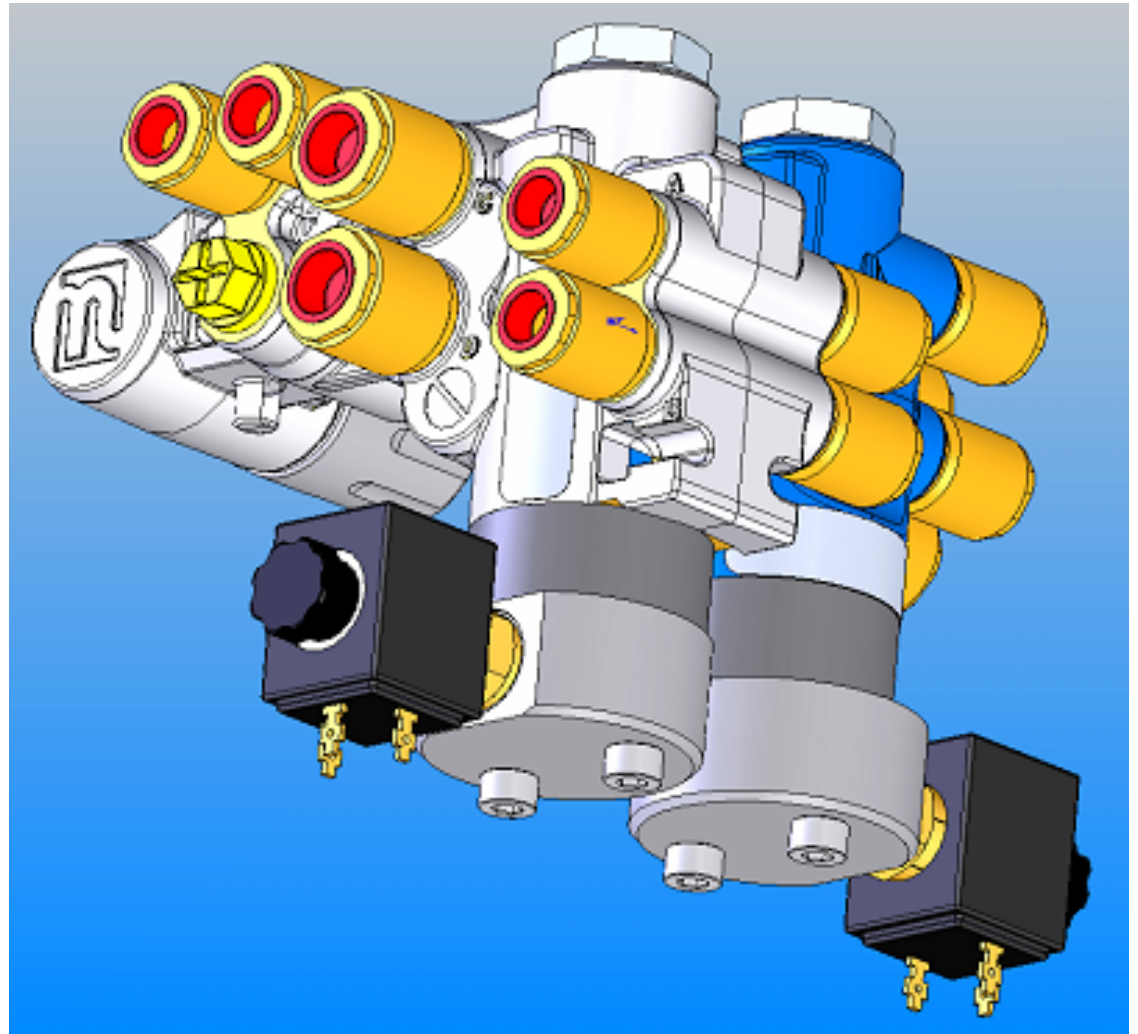

Q - Compact Valve

Valve centrale : Quicke Compact Valve (QCV)

- ✓ Protégée derrière la poutre et cachée sous un carter
- ✓ Tout est rassemblé et parfaitement placé
- ✓ Mouvements synchronisés – gauche/droite
- ✓ Très compacte (15 connexions – sans outils)
- ✓ Clapets antichoc intégrés 2 x 220 bars
- ✓ Connexions sur raccord tournant (12,7 mm)
- ✓ Les flexibles peuvent tourner librement

VALVE COMPACTE

Ajustage de précision rapide et facile de la 3ème fonction.
4ème fonction s'ajuste facilement de côté.
la 3ème fonction peut être actionnée en haute pression et à débit d'huile élevée
Les accouplements rapides peuvent se faire sans pression
Les connexions (4 contacts) sont toujours là
Brevet.

CONNECTION SIMPLE, RAPIDE, SANS OUTIL

VUE DÉCONNECTÉ