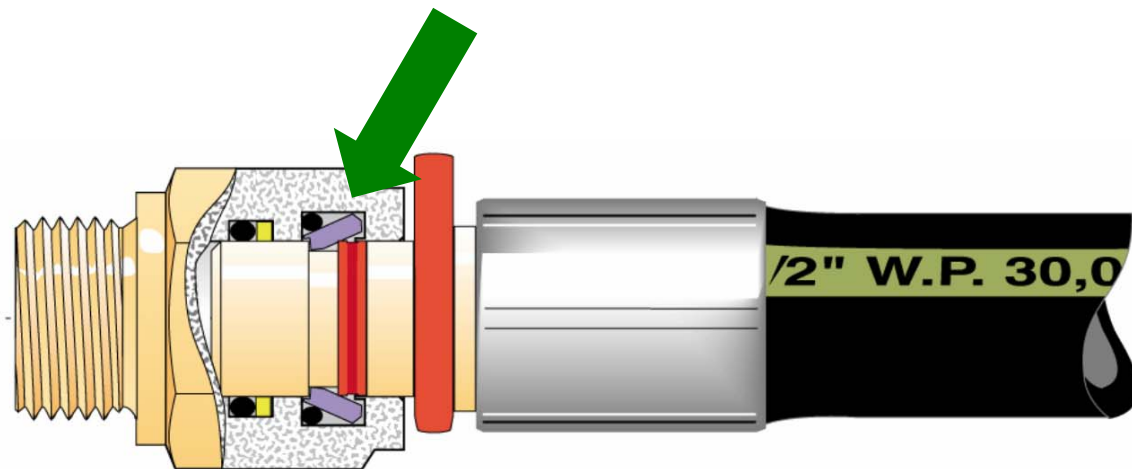

Q - Compact Valve

Valve centrale : Quicke Compact Valve (QCV)

- ✓ Protégée derrière la poutre et cachée sous un carter
- ✓ Tout est rassemblé et parfaitement placé
- ✓ Mouvements synchronisés – gauche/droite
- ✓ Très compacte (15 connexions – sans outils)
- ✓ Clapets antichoc intégrés 2 x 220 bars
- ✓ Connexions sur raccord tournant (12,7 mm)
- ✓ Les flexibles peuvent tourner librement

VALVE COMPACTE

Ajustage de précision rapide et facile de la 3ème fonction.
4ème fonction s'ajuste facilement de côté.
la 3ème fonction peut être actionnée en haute pression et à débit d'huile élevée
Les accouplements rapides peuvent se faire sans pression
Les connexions (4 contacts) sont toujours là
Brevet.

CONNECTION SIMPLE, RAPIDE, SANS OUTIL

VUE DÉCONNECTÉ