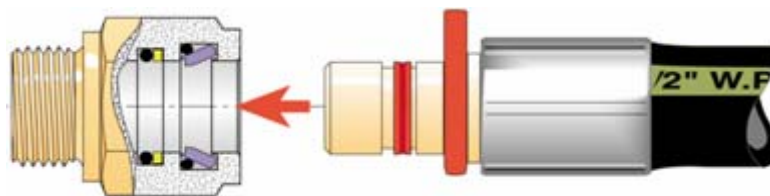

Q - Compact Valve

Valve centrale : Quicke Compact Valve (QCV)

- ✓ Protégée derrière la poutre et cachée sous un carter
- ✓ Tout est rassemblé et parfaitement placé
- ✓ Mouvements synchronisés – gauche/droite
- ✓ Très compacte (15 connexions – sans outils)
- ✓ Clapets antichoc intégrés 2 x 220 bars
- ✓ Connexions sur raccord tournant (12,7 mm)
- ✓ Les flexibles peuvent tourner librement

VALVE COMPACTE

Ajustage de précision rapide et facile de la 3ème fonction.
4ème fonction s'ajuste facilement de côté.
la 3ème fonction peut être actionnée en haute pression et à débit d'huile élevée
Les accouplements rapides peuvent se faire sans pression
Les connexions (4 contacts) sont toujours là
Brevet.

CONNECTION SIMPLE, RAPIDE, SANS OUTIL

VUE DÉCONNECTÉ