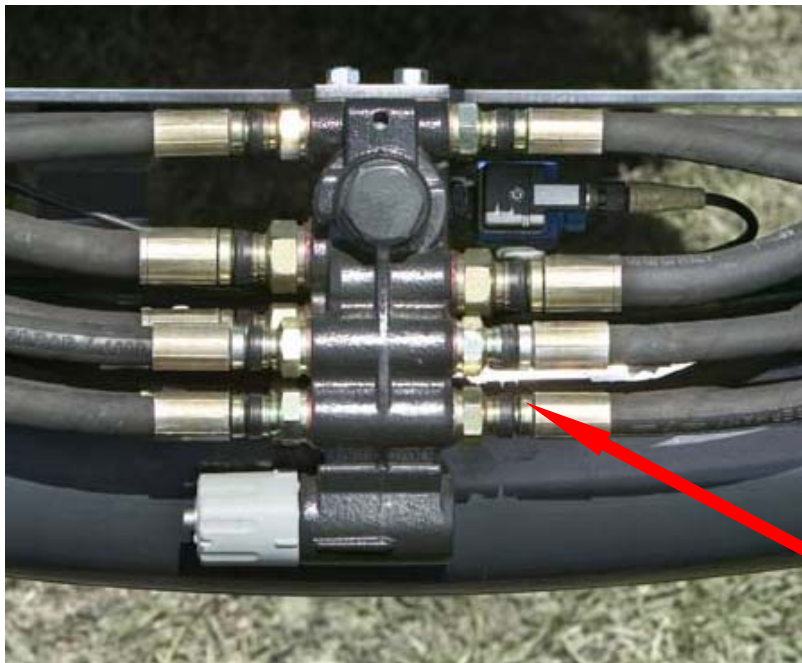

Q - Compact Valve

Valve centrale : Quicke Compact Valve (QCV)

- ✓ Protégée derrière la poutre et cachée sous un carter
- ✓ Tout est rassemblé et parfaitement placé
- ✓ Mouvements synchronisés – gauche/droite
- ✓ Très compacte (15 connexions – sans outils)
- ✓ Clapets antichoc intégrés 2 x 220 bars
- ✓ Connexions sur raccord tournant (12,7 mm)
- ✓ Les flexibles peuvent tourner librement

VALVE COMPACTE

Ajustage de précision rapide et facile de la 3ème fonction.
4ème fonction s'ajuste facilement de côté.
la 3ème fonction peut être actionnée en haute pression et à débit d'huile élevée
Les accouplements rapides peuvent se faire sans pression
Les connexions (4 contacts) sont toujours là
Brevet.

CONNECTION SIMPLE, RAPIDE, SANS OUTIL

VUE DÉCONNECTÉ